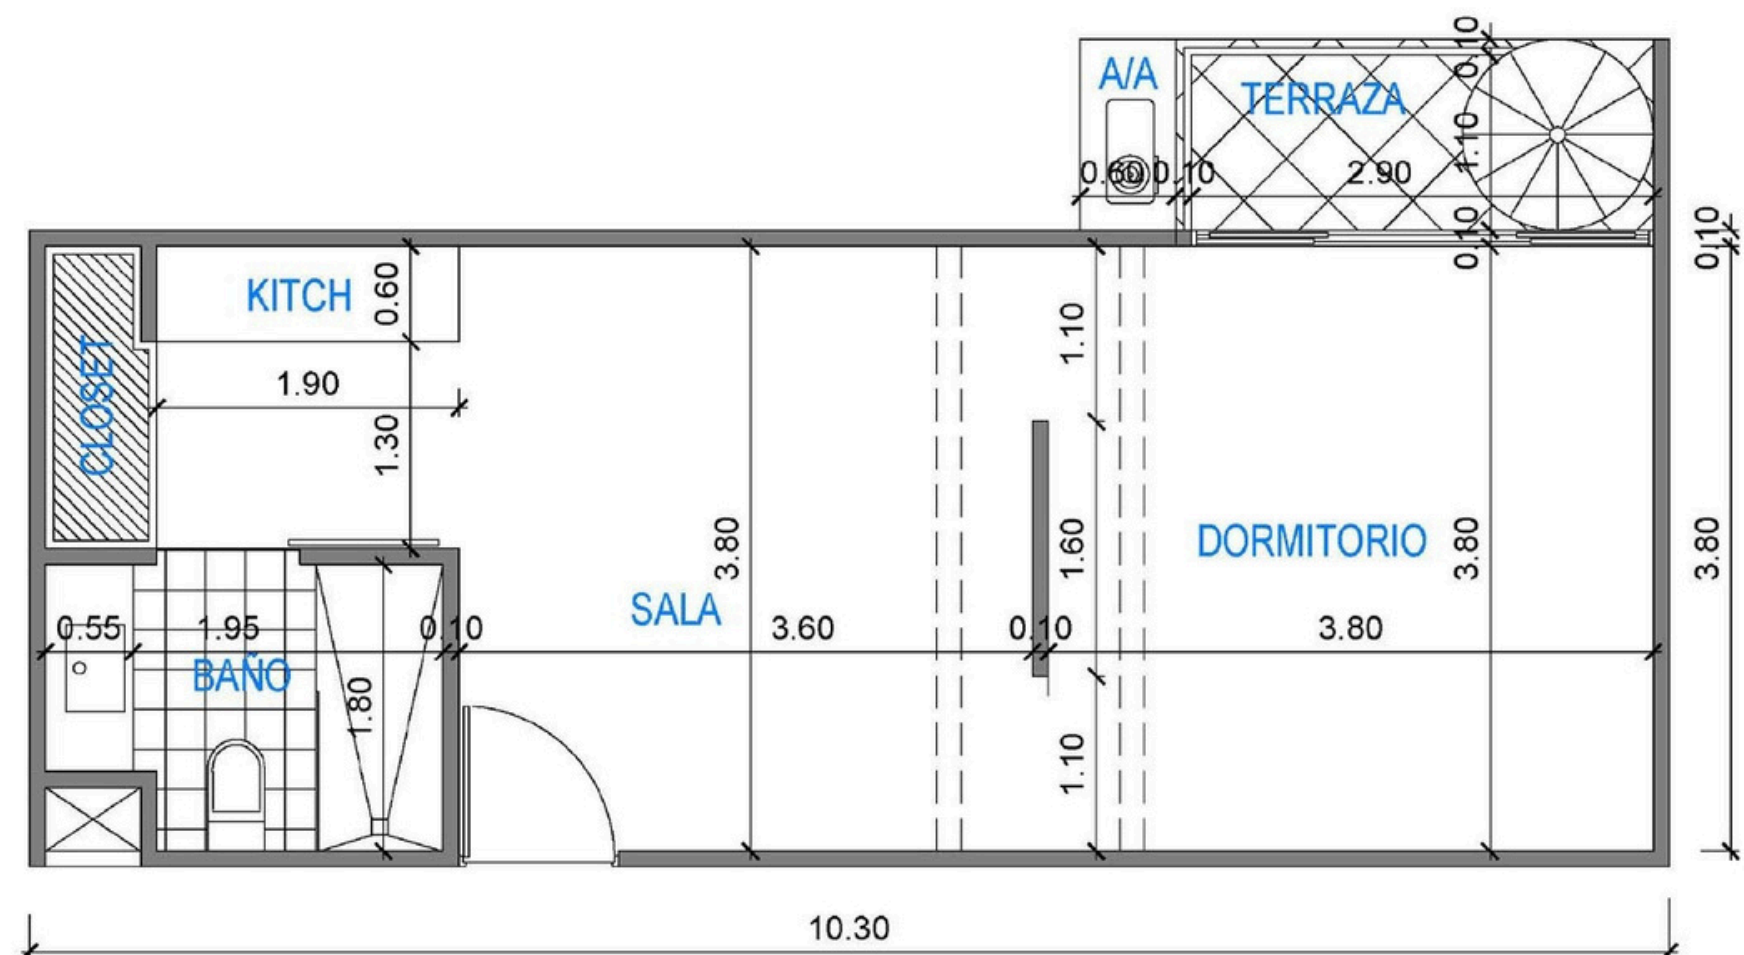

Comuniquémonos por WhatsApp

+1 (809) 870-8981

TEAM
DANIEL INSA
ASESORÍA INMOBILIARIA
Broker Autorizado

SUITE HOTELERA PREMIUM 1er Nivel (Pool)

44,32m² + 10m² aprox. terraza abierta

SUITE HOTELERA PREMIUM PH

1er Nivel

44,32m² + 40m² aprox. terraza

SUITE HOTELERA PREMIUM PH

2do Nivel

44,32m² + 40m² aprox. terraza

¿Estás interesado en invertir en el Proyecto Inmobiliario: **Crucero en la Tierra?**

Comuniquémonos por WhatsApp