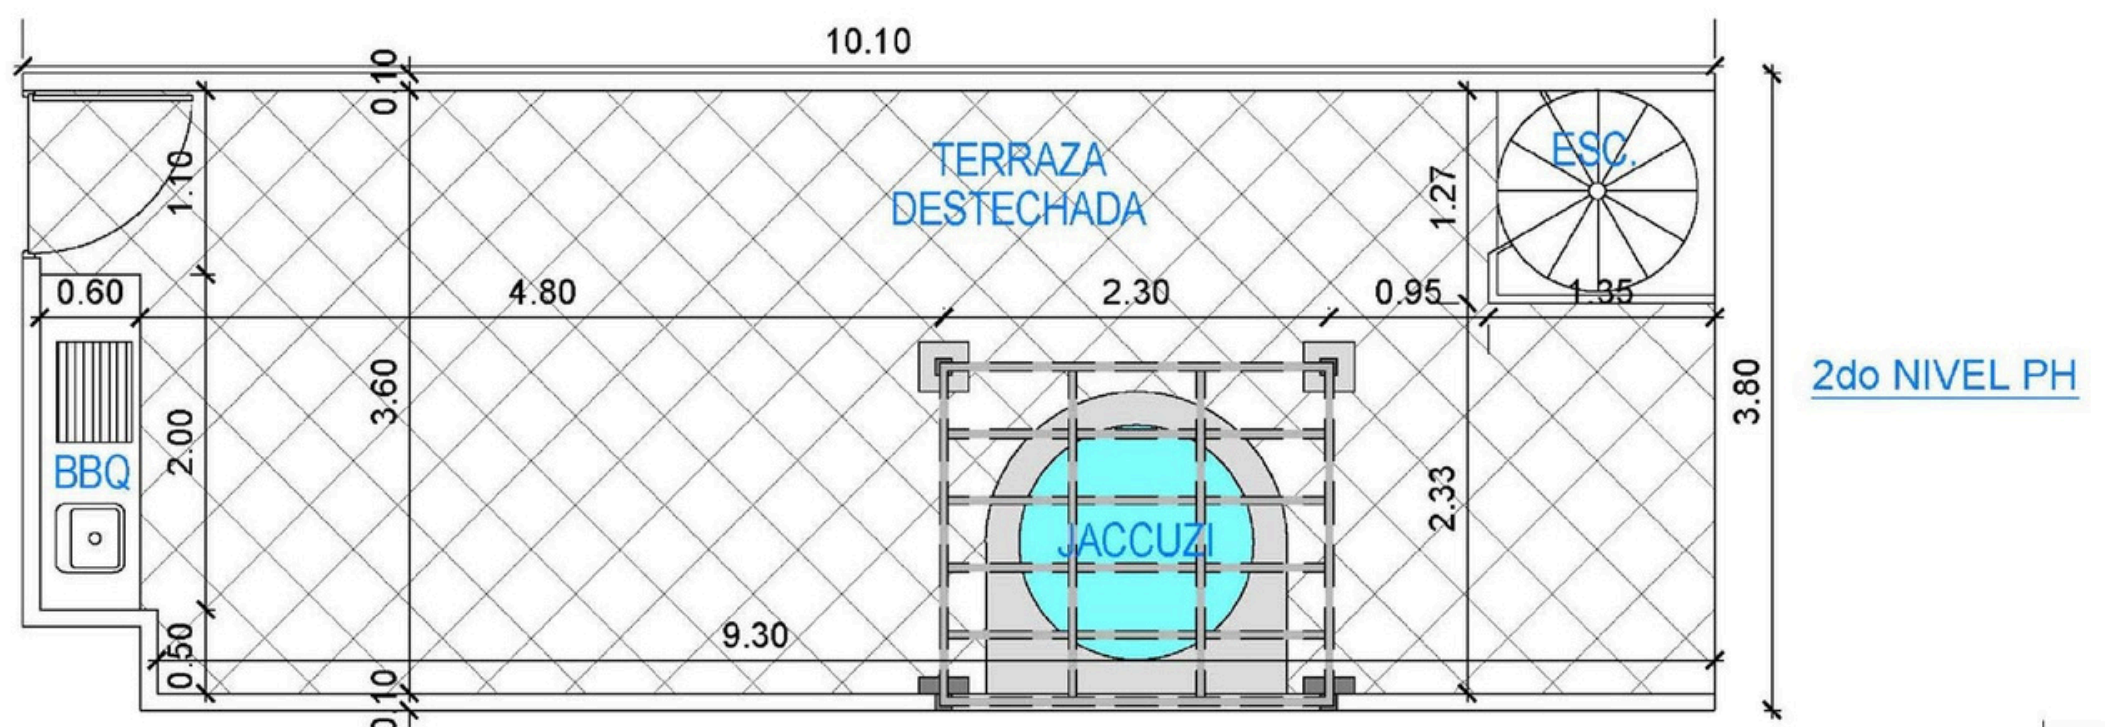

Comuniquémonos por WhatsApp

+1 (809) 870-8981

TEAM
DANIEL INSA
ASESORÍA INMOBILIARIA
Broker Autorizado

SUITE HOTELERA PH 2do Nivel

36,84m² + 30m² aprox. terraza

¿Estás interesado en invertir en el Proyecto Inmobiliario: **Crucero en la Tierra?**