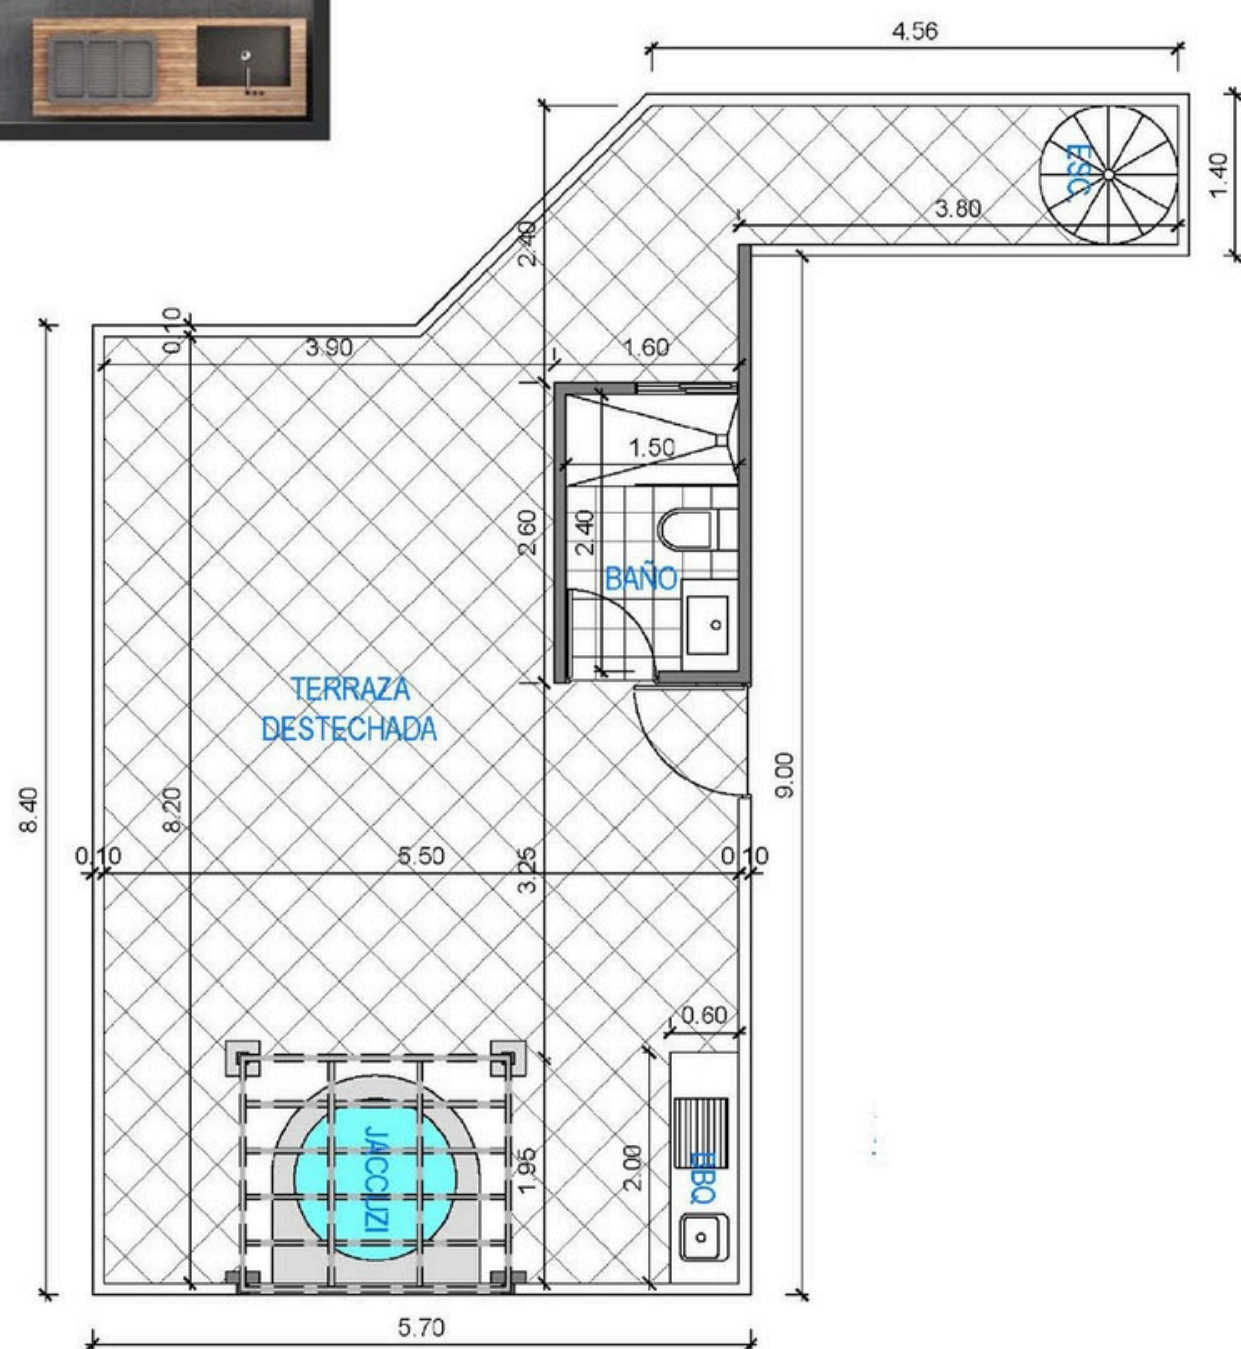

SUITE PANORAMIC PREMIUM

2 Habitaciones 1er Nivel

76,12m² + 140m² aprox. Jardín

¿Estás interesado en invertir en el Proyecto Inmobiliario: **Crucero en la Tierra?**

Comuniquémonos por WhatsApp

+1 (809) 870-8981

TEAM
DANIEL INSA
ASESORÍA INMOBILIARIA
Broker Autorizado

SUITE HOTELERA PANORAMIC

1er Nivel PH

80,41M2 + 53M2 aprox. Terraza

SUITE HOTELERA PANORAMIC

2do Nivel PH

80,41M2 + 53M2 aprox. Terraza

¿Estás interesado en invertir en el Proyecto Inmobiliario: **Crucero en la Tierra?**