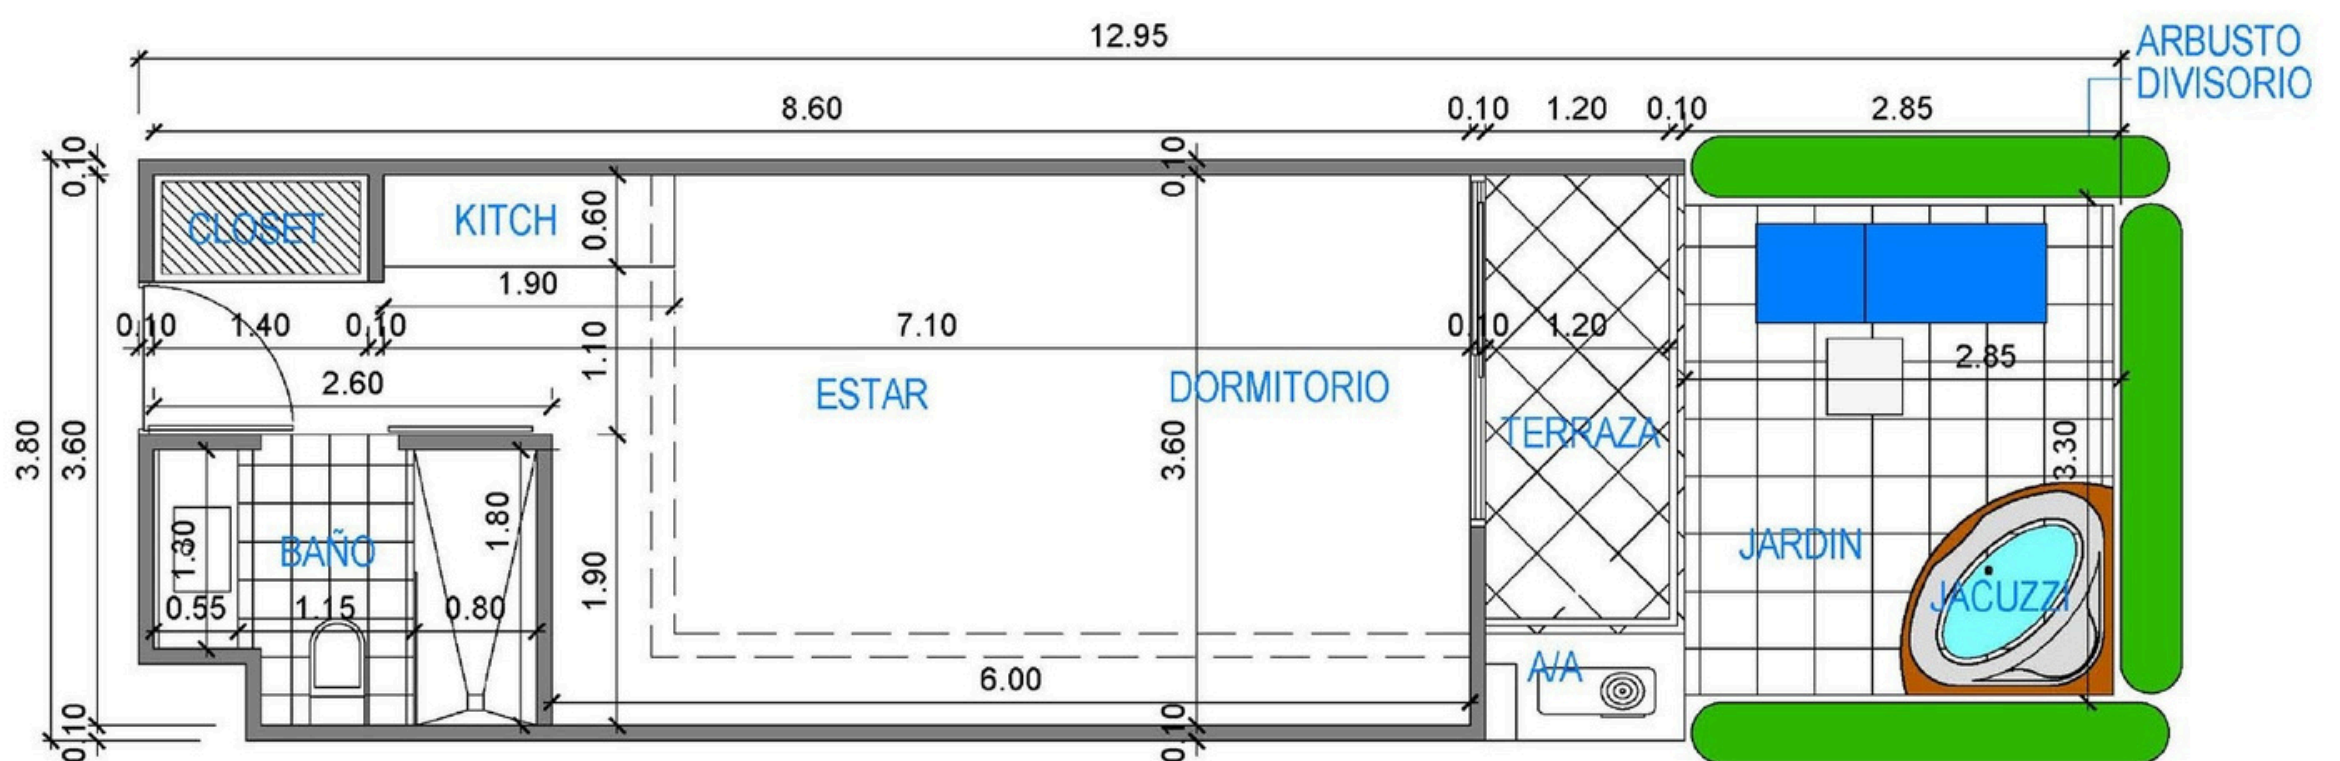

+1 (809) 870-8981

TEAM
DANIEL INSA
ASESORÍA INMOBILIARIA
Broker Autorizado

Suites Hoteleras

desde **36,84m²**
hasta **66,84m²**

SUITE HOTELERA 1er Nivel (Pool)

36,84m² + 10m² aprox. terraza abierta

¿Estás interesado en invertir en el Proyecto Inmobiliario:
Crucero en la Tierra?

Comuniquémonos por WhatsApp

+1 (809) 870-8981

TEAM
DANIEL INSA
ASESORÍA INMOBILIARIA
Broker Autorizado

SUITE HOTELERA

36,84m²

¿Estás interesado en invertir en el Proyecto Inmobiliario: **Crucero en la Tierra?**

Comuniquémonos por WhatsApp

+1 (809) 870-8981

TEAM
DANIEL INSA
ASESORÍA INMOBILIARIA
Broker Autorizado

SUITE HOTELERA PH 2do Nivel

36,84m² + 30m² aprox. terraza

¿Estás interesado en invertir en el Proyecto Inmobiliario: **Crucero en la Tierra?**