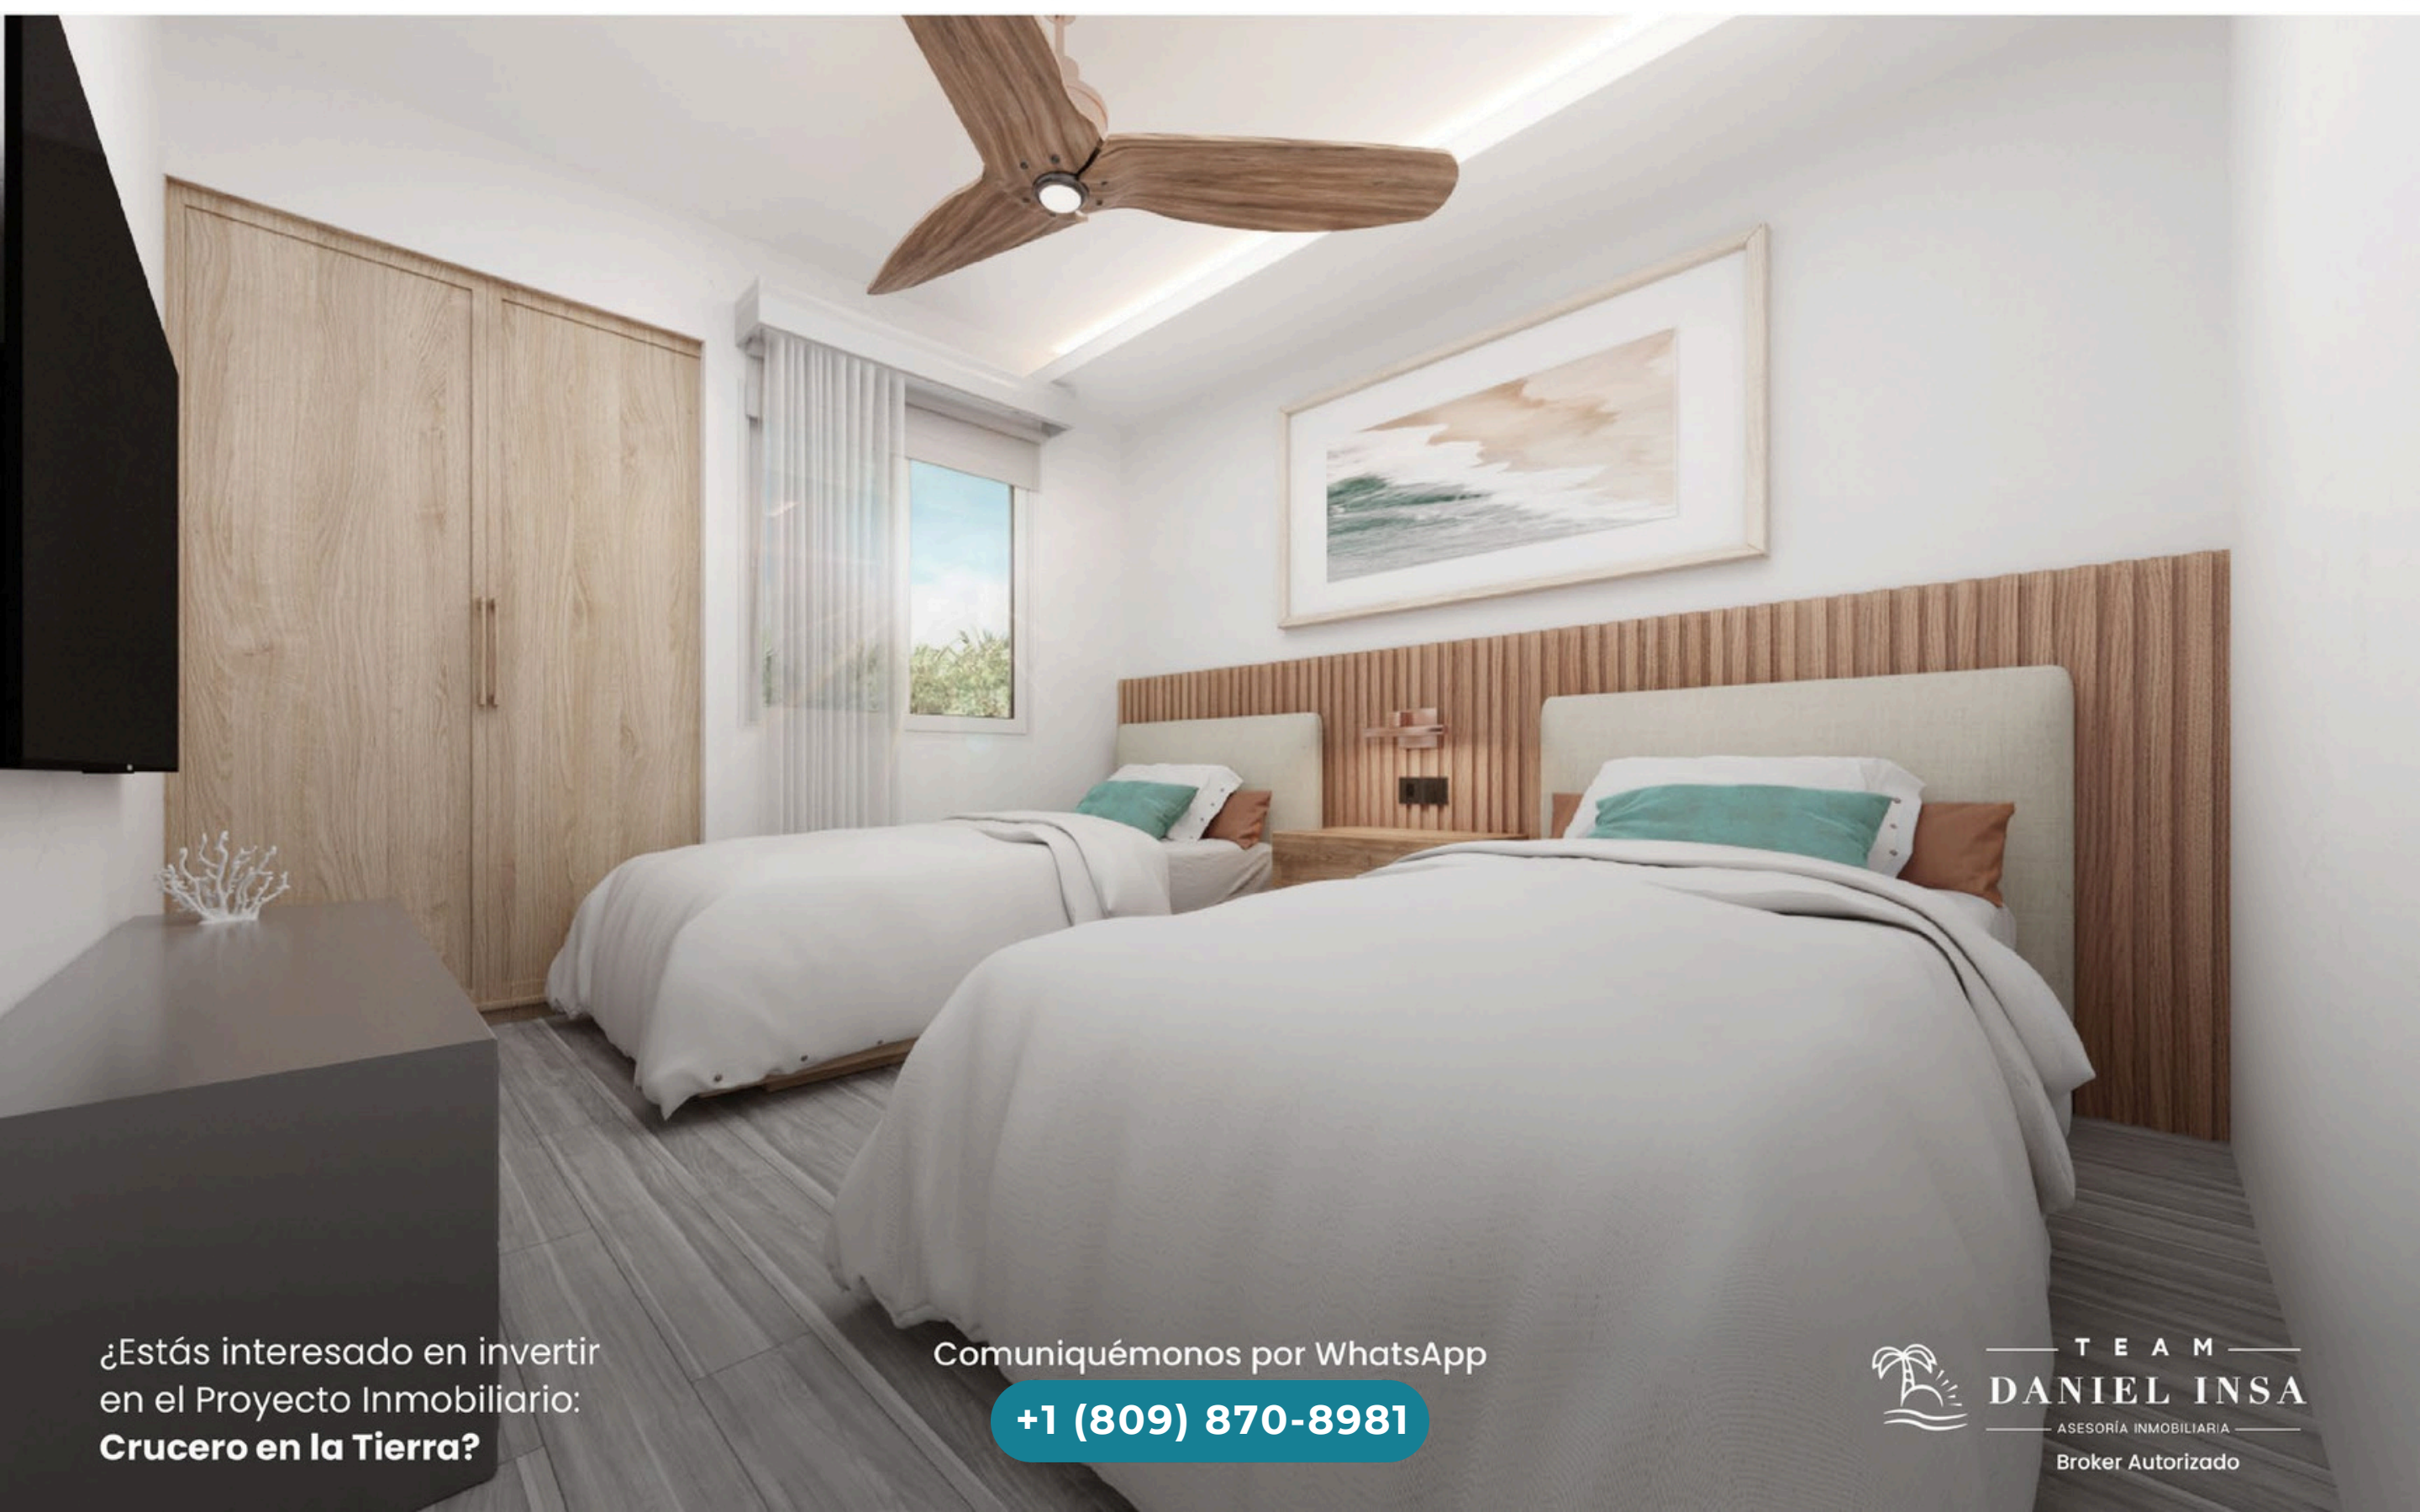

Comuniquémonos por WhatsApp

+1 (809) 870-8981

— T E A M —
DANIEL INSA
— ASESORÍA INMOBILIARIA —
Broker Autorizado

DPTO. 2do NIVEL PH 2 Habitaciones

66,22m² + 43m² aprox. terraza abierta

¿Estás interesado en invertir en el Proyecto Inmobiliario: **Crucero en la Tierra?**