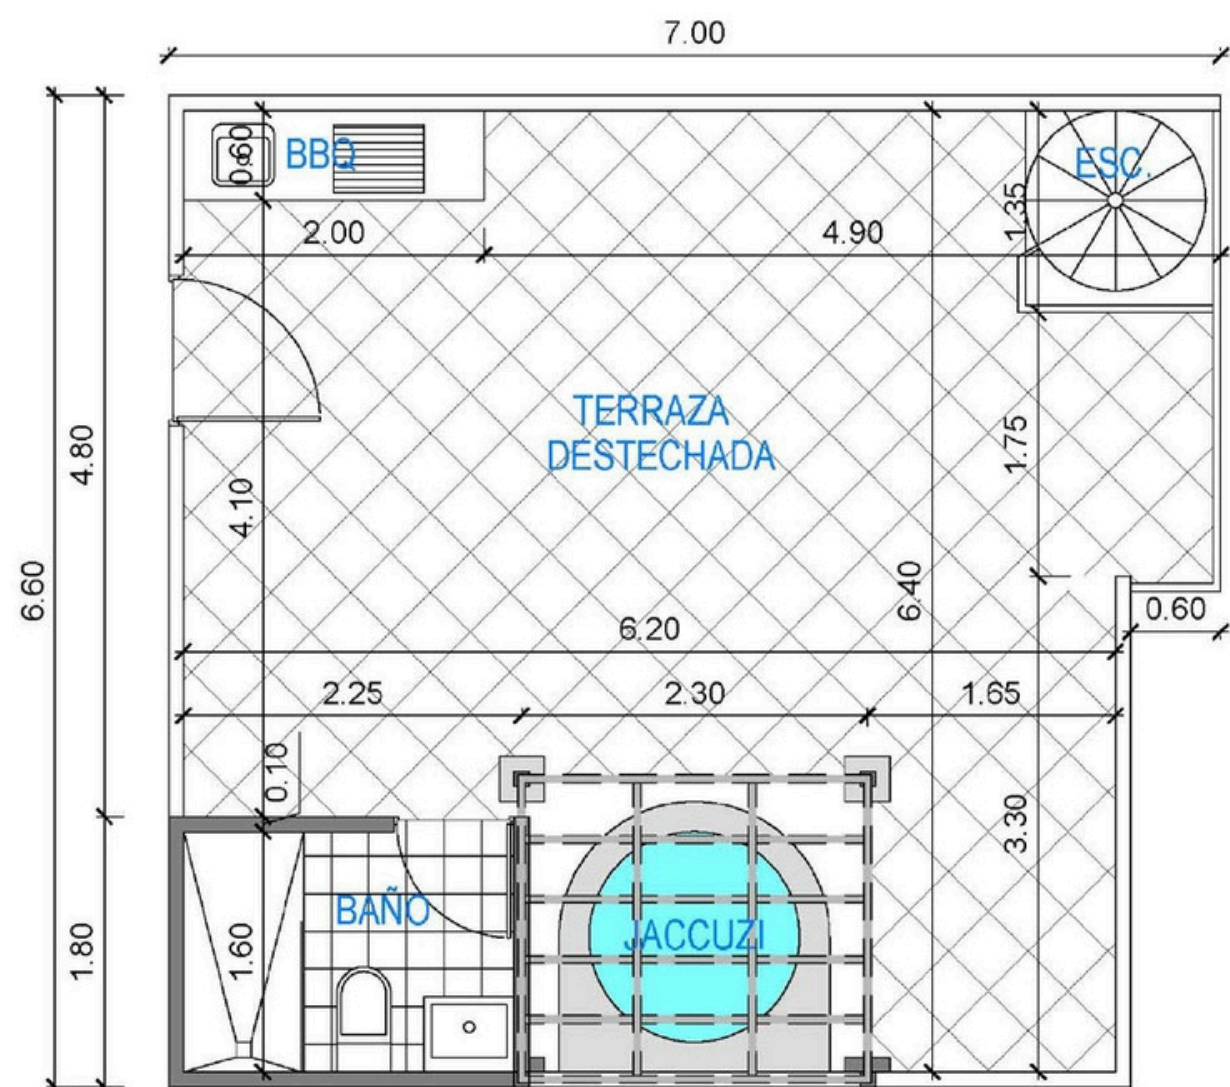

Comuniquémonos por WhatsApp

+1 (809) 870-8981

— T E A M —
DANIEL INSA
— ASESORÍA INMOBILIARIA —
Broker Autorizado

DPTO. 2do NIVEL PH 2 Habitaciones

66,22m² + 43m² aprox. terraza abierta

¿Estás interesado en invertir en el Proyecto Inmobiliario: **Crucero en la Tierra?**