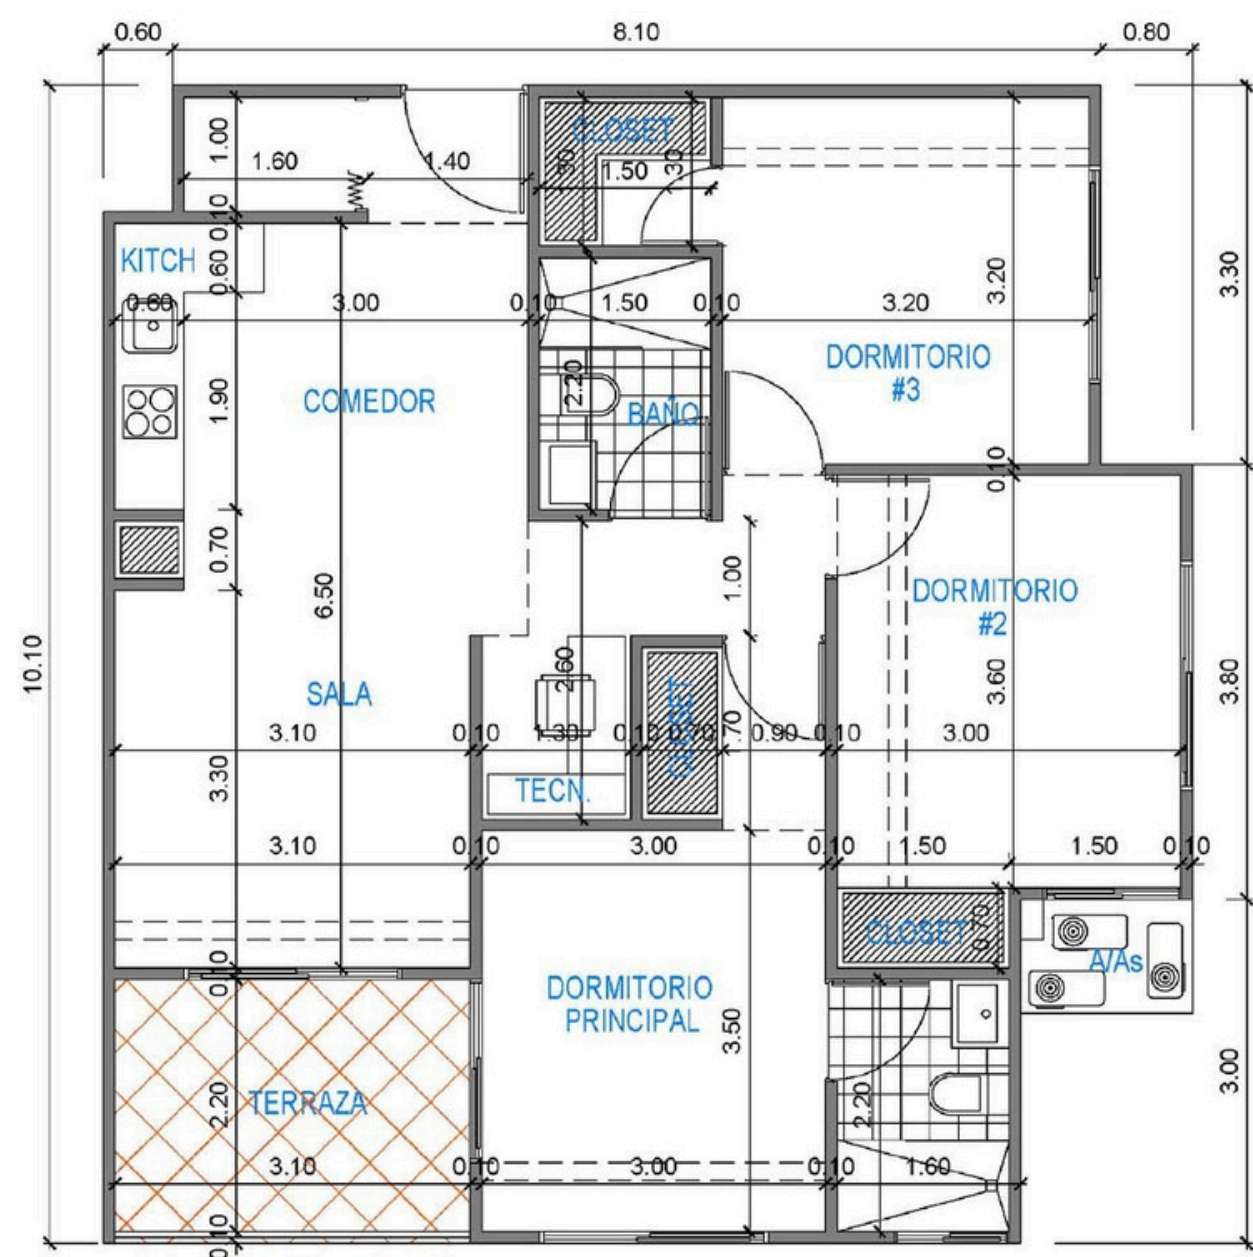

88,71m²

¿Estás interesado en invertir en el Proyecto Inmobiliario: **Crucero en la Tierra?**

Comuniquémonos por WhatsApp

+1 (809) 870-8981

TEAM
DANIEL INSA
ASESORÍA INMOBILIARIA
Broker Autorizado

DPTO. 1er NIVEL PH 3 Habitaciones