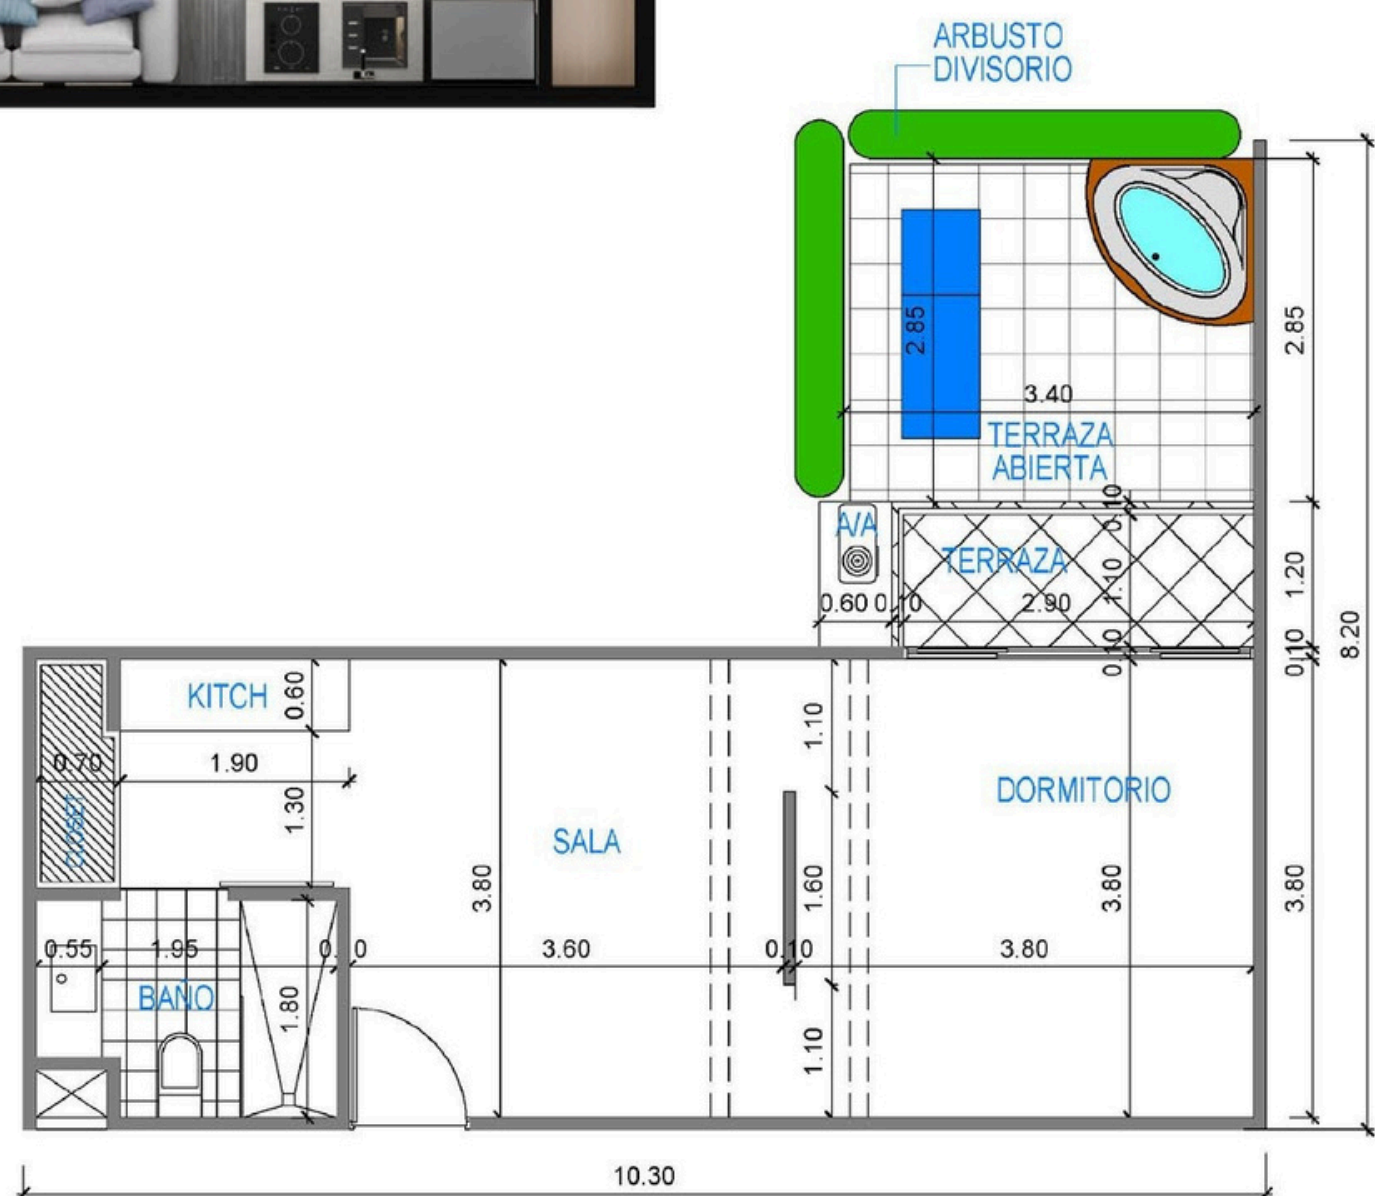

+1 (809) 870-8981

TEAM
DANIEL INSA
ASESORÍA INMOBILIARIA
Broker Autorizado

Suites Hoteleras Premium

desde **44,32m²**
hasta **84,32m²**

¿Estás interesado en invertir
en el Proyecto Inmobiliario:
Crucero en la Tierra?

Comuniquémonos por WhatsApp

+1 (809) 870-8981

TEAM
DANIEL INSA
ASESORÍA INMOBILIARIA
Broker Autorizado

SUITE HOTELERA PREMIUM 1er Nivel (Pool)

44,32m² + 10m² aprox. terraza abierta

SUITE HOTELERA PREMIUM PH

1er Nivel

44,32m² + 40m² aprox. terraza

SUITE HOTELERA PREMIUM PH

2do Nivel

44,32m² + 40m² aprox. terraza

¿Estás interesado en invertir en el Proyecto Inmobiliario: **Crucero en la Tierra?**

Comuniquémonos por WhatsApp

Comuniquémonos por WhatsApp

+1 (809) 870-8981

— T E A M —
DANIEL INSA
— ASESORÍA INMOBILIARIA —
Broker Autorizado

DPTO. 2do NIVEL PH 2 Habitaciones

66,22m² + 43m² aprox. terraza abierta

¿Estás interesado en invertir en el Proyecto Inmobiliario: **Crucero en la Tierra?**