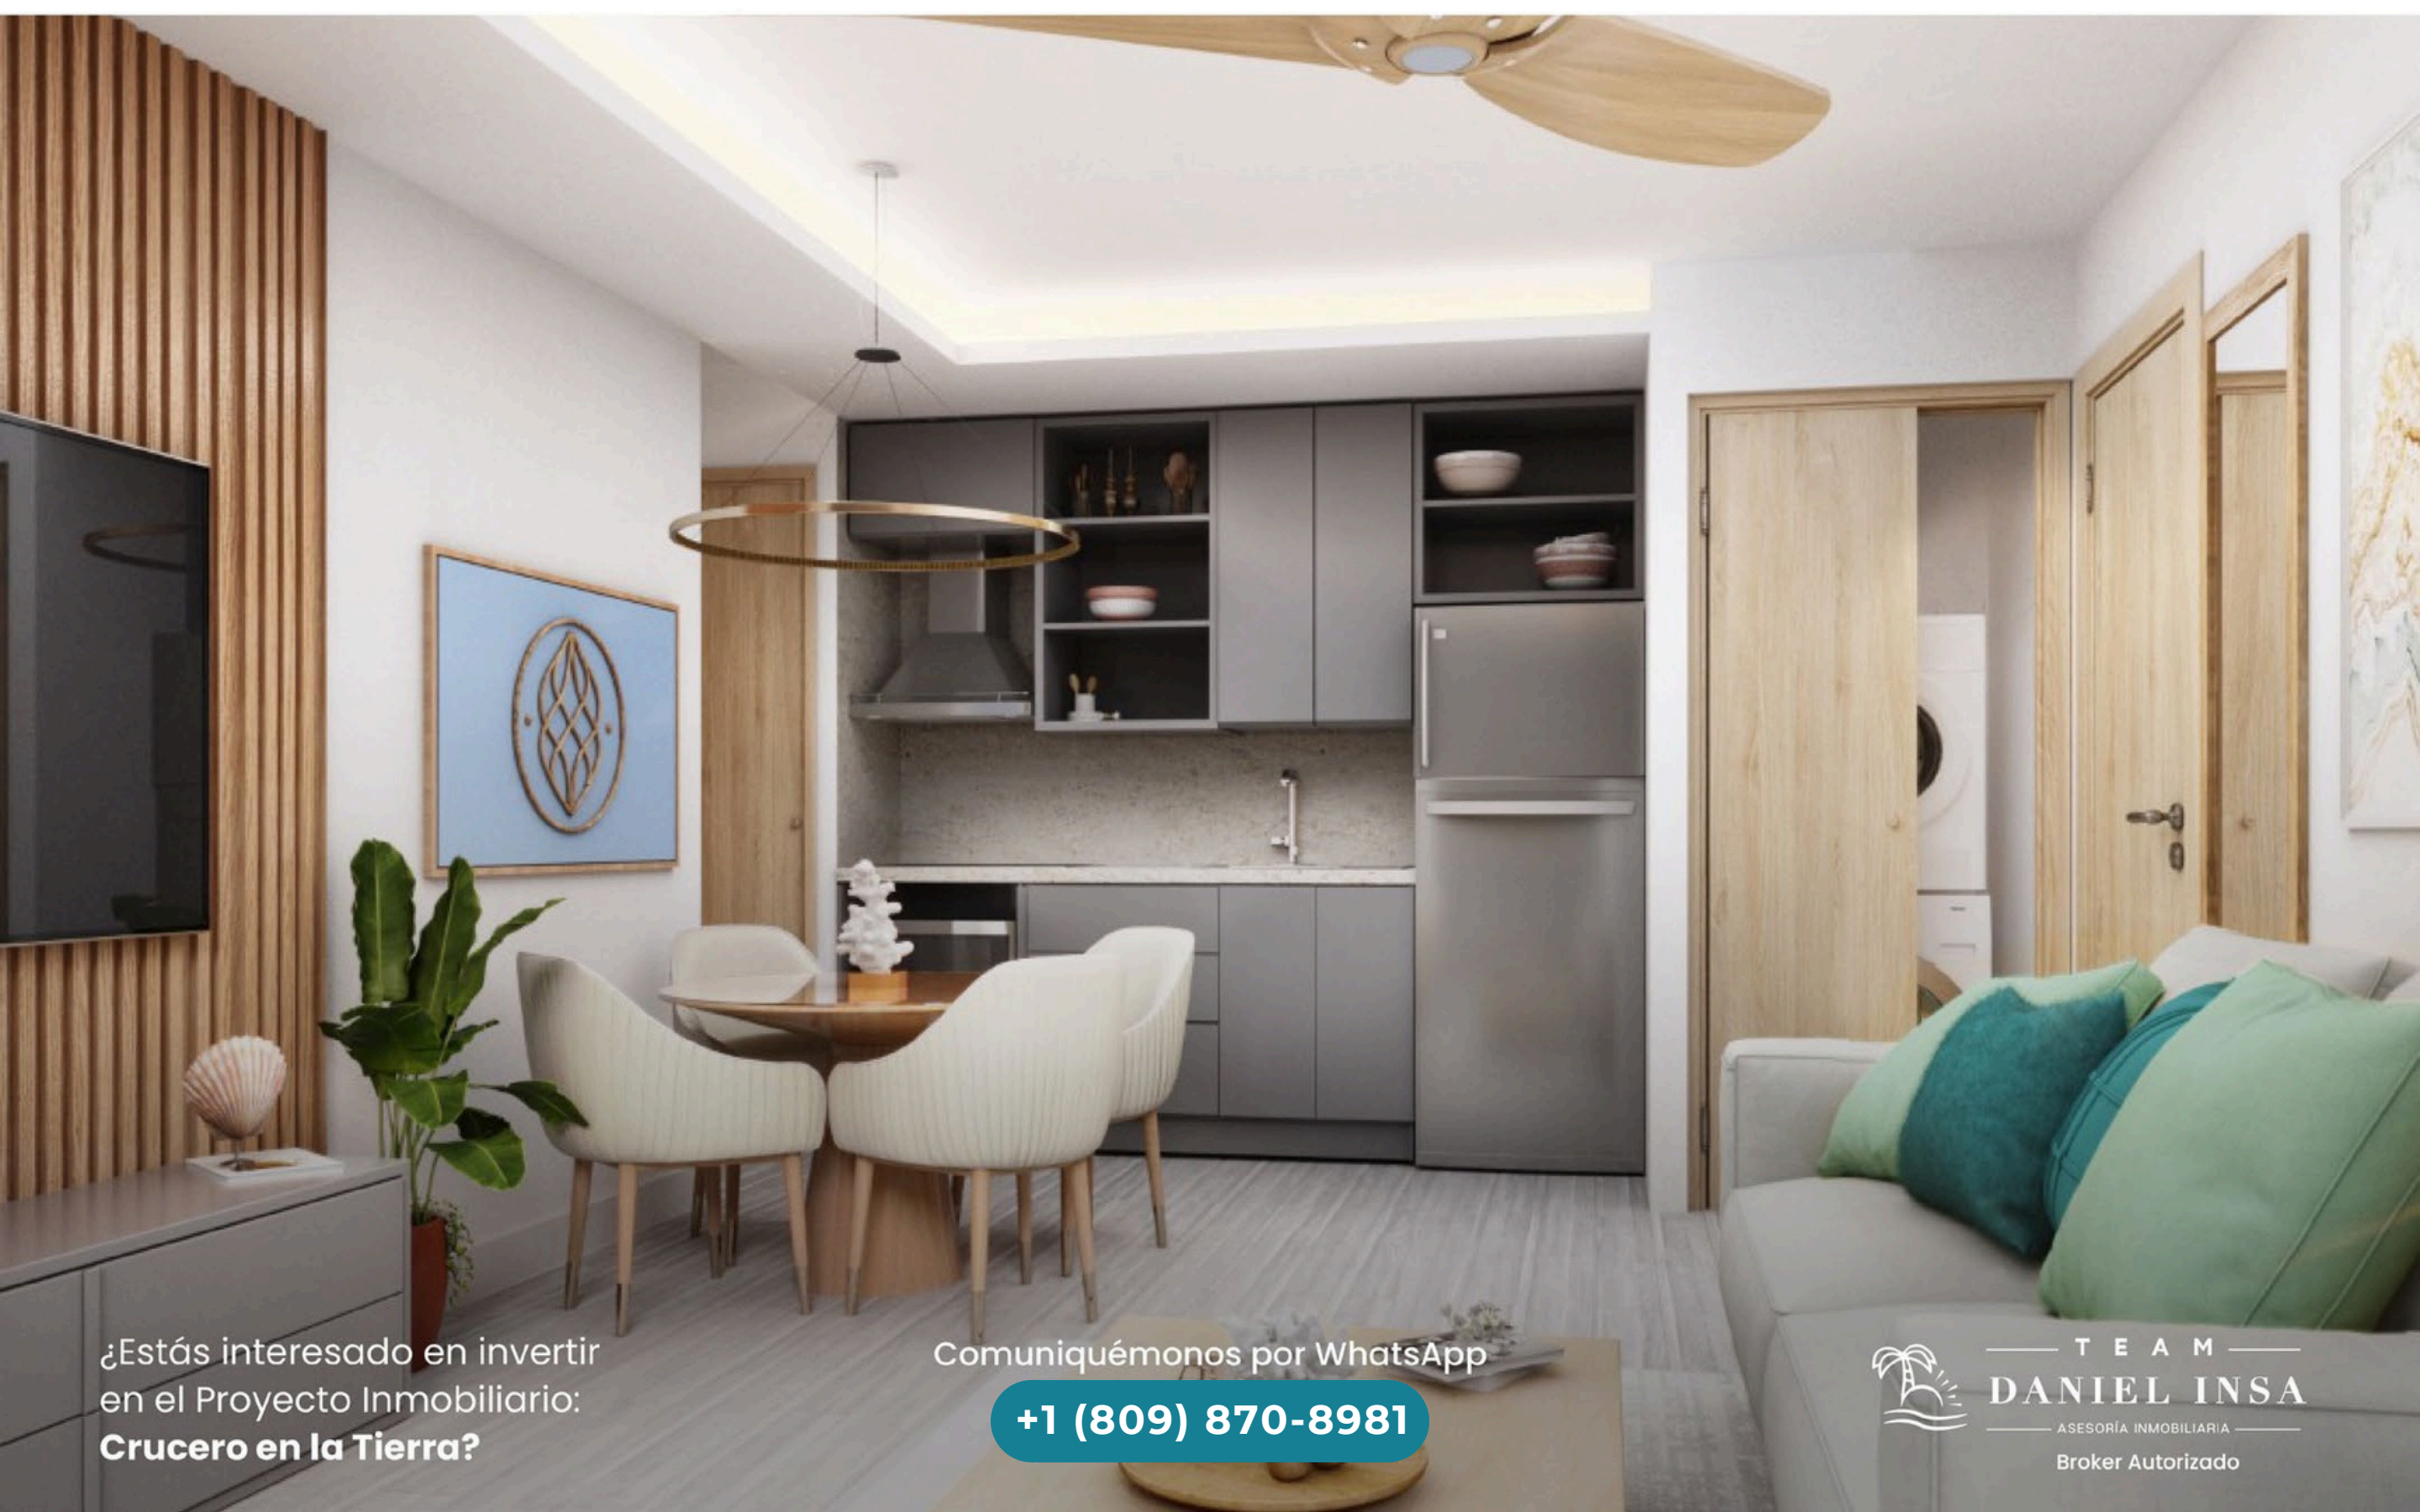

1er Nivel

44,32m² + 40m² aprox. terraza

SUITE HOTELERA PREMIUM PH

2do Nivel

44,32m² + 40m² aprox. terraza

¿Estás interesado en invertir en el Proyecto Inmobiliario: **Crucero en la Tierra?**

Comuniquémonos por WhatsApp