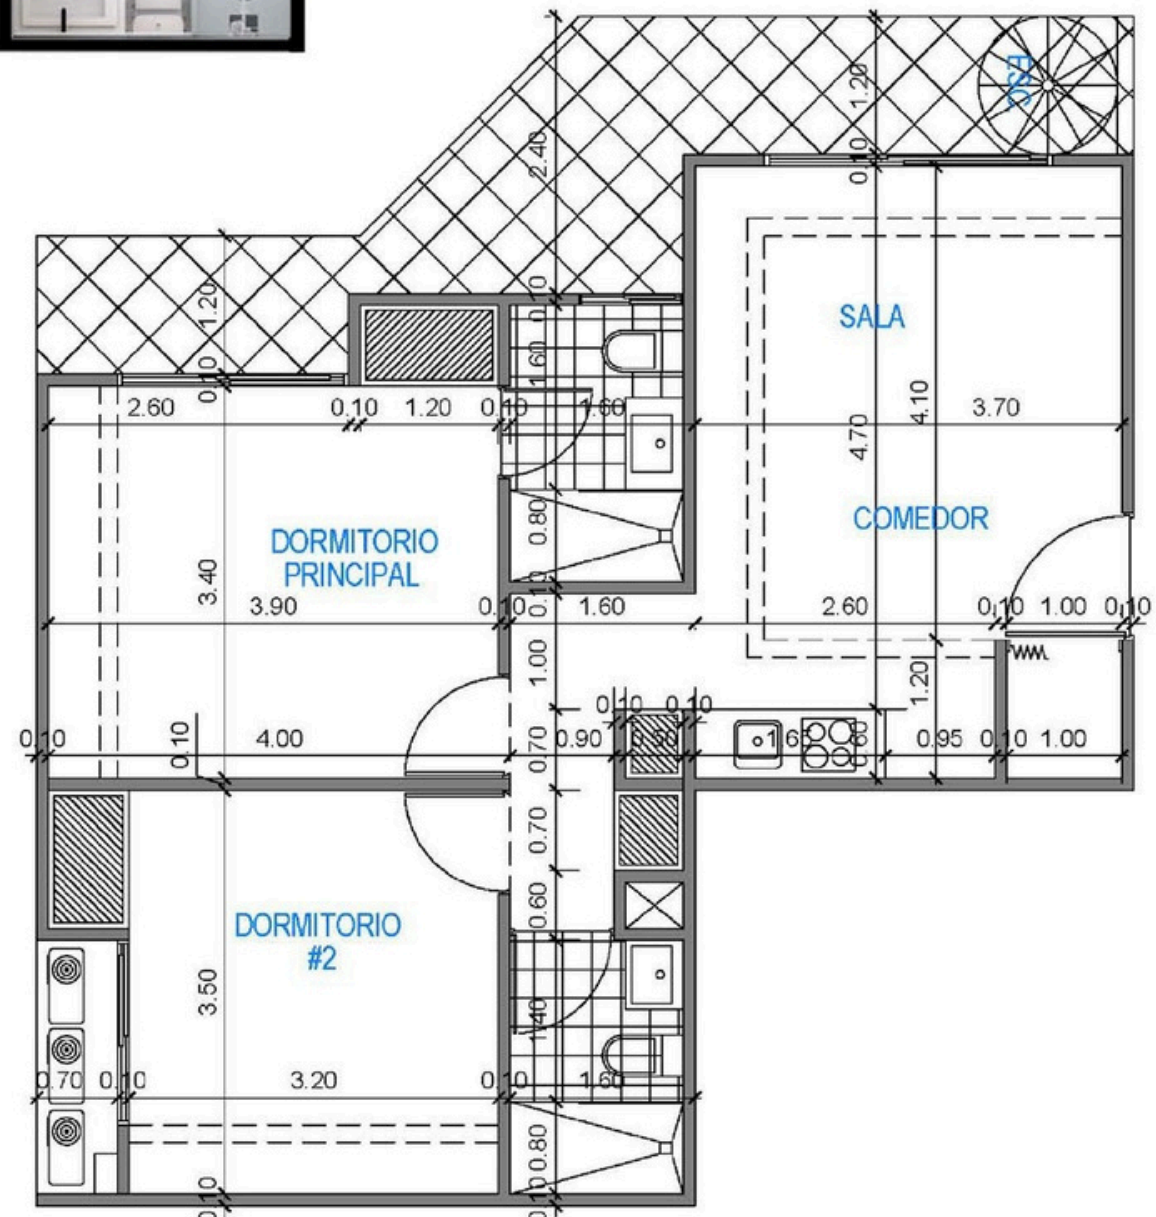

Comuniquémonos por WhatsApp

+1 (809) 870-8981

TEAM
DANIEL INSA
ASESORÍA INMOBILIARIA
Broker Autorizado

Suites Hoteleras 2 Habitaciones Panoramic

desde **76,12m²**
hasta **133,41m²**

SUITE PANORAMIC

2 Habitaciones

SUITE PANORAMIC PREMIUM

2 Habitaciones 1er Nivel

76,12m² + 140m² aprox. Jardín

¿Estás interesado en invertir en el Proyecto Inmobiliario: **Crucero en la Tierra?**

Comuniquémonos por WhatsApp

+1 (809) 870-8981

TEAM
DANIEL INSA
ASESORÍA INMOBILIARIA
Broker Autorizado

SUITE HOTELERA PANORAMIC

1er Nivel PH

80,41M2 + 53M2 aprox. Terraza

SUITE HOTELERA PANORAMIC

2do Nivel PH

80,41M2 + 53M2 aprox. Terraza

¿Estás interesado en invertir en el Proyecto Inmobiliario: **Crucero en la Tierra?**