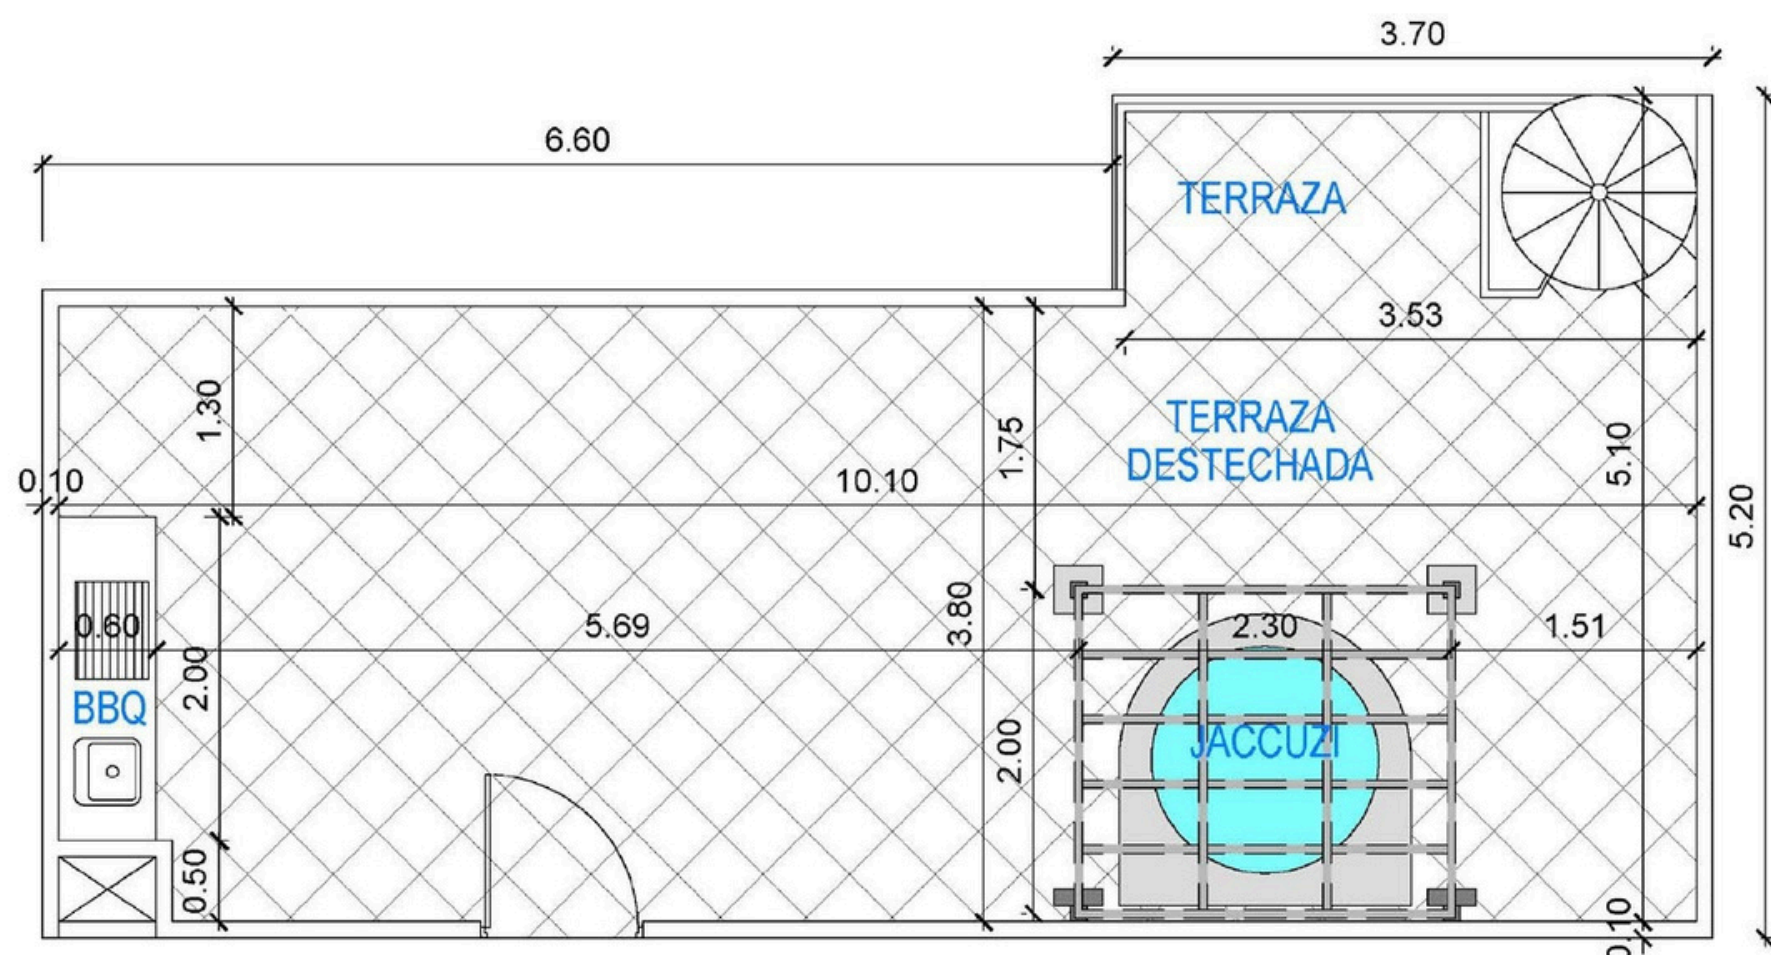

1er Nivel

44,32m² + 40m² aprox. terraza

SUITE HOTELERA PREMIUM PH

2do Nivel

44,32m² + 40m² aprox. terraza

¿Estás interesado en invertir en el Proyecto Inmobiliario: **Crucero en la Tierra?**

Comuniquémonos por WhatsApp