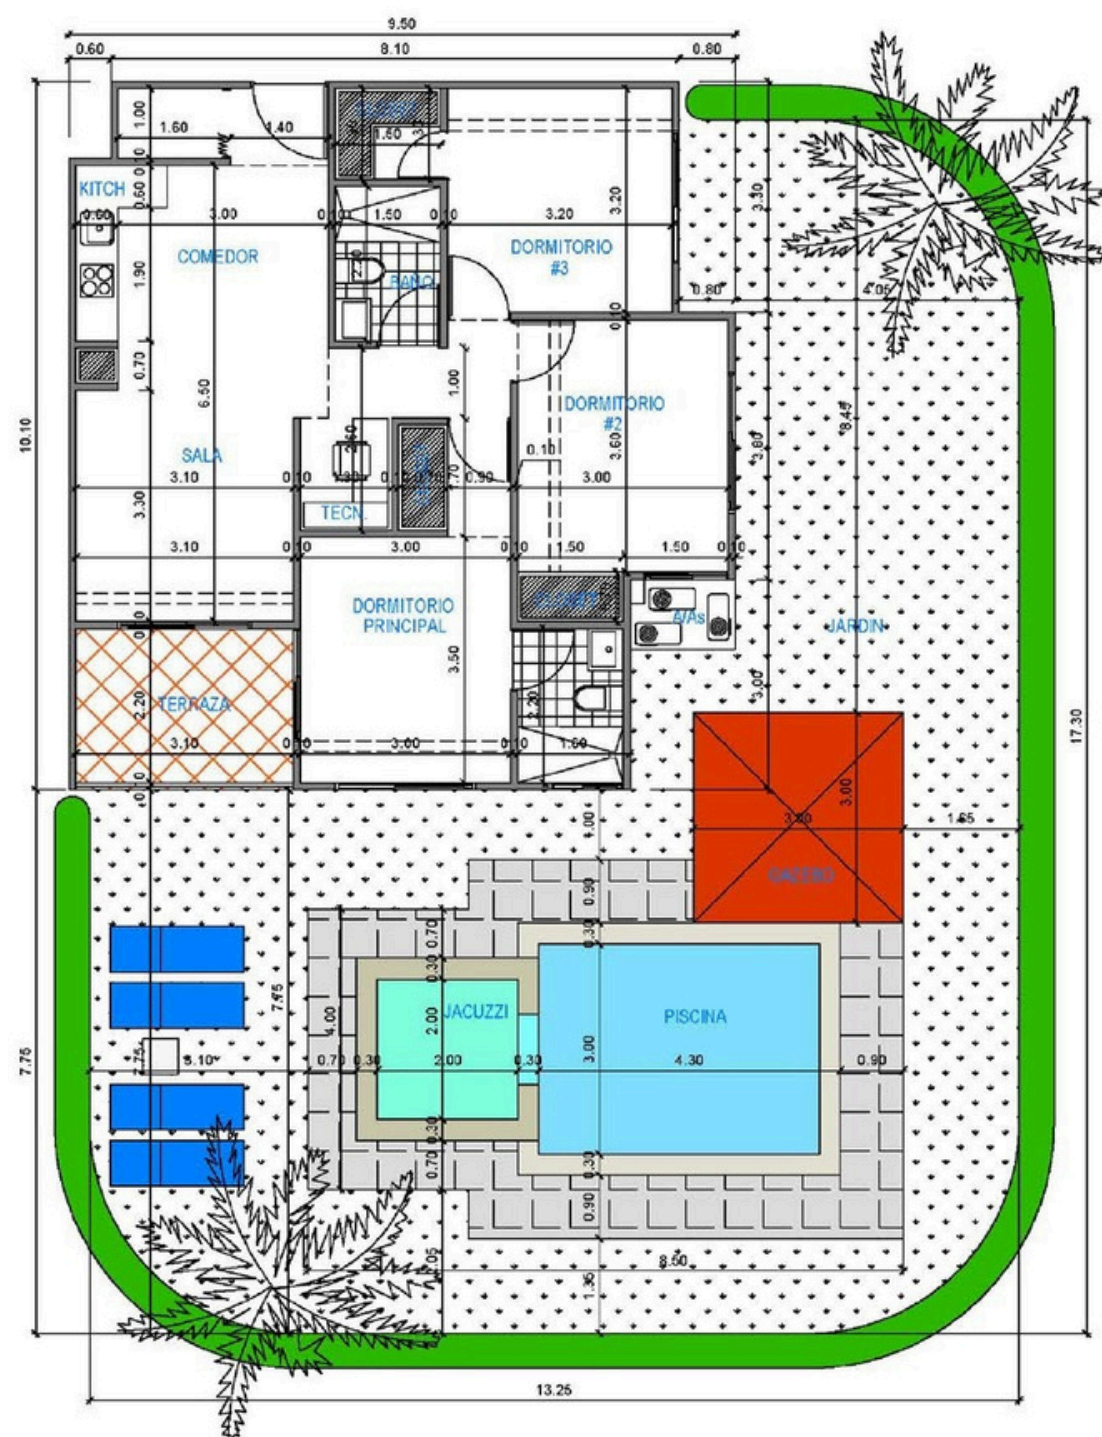

Comuniquémonos por WhatsApp

+1 (809) 870-8981

TEAM
DANIEL INSA

ASESORÍA INMOBILIARIA

Broker Autorizado

DPTO. 1er NIVEL

3 Habitaciones

88,71m² + 150m² aprox. Jardín