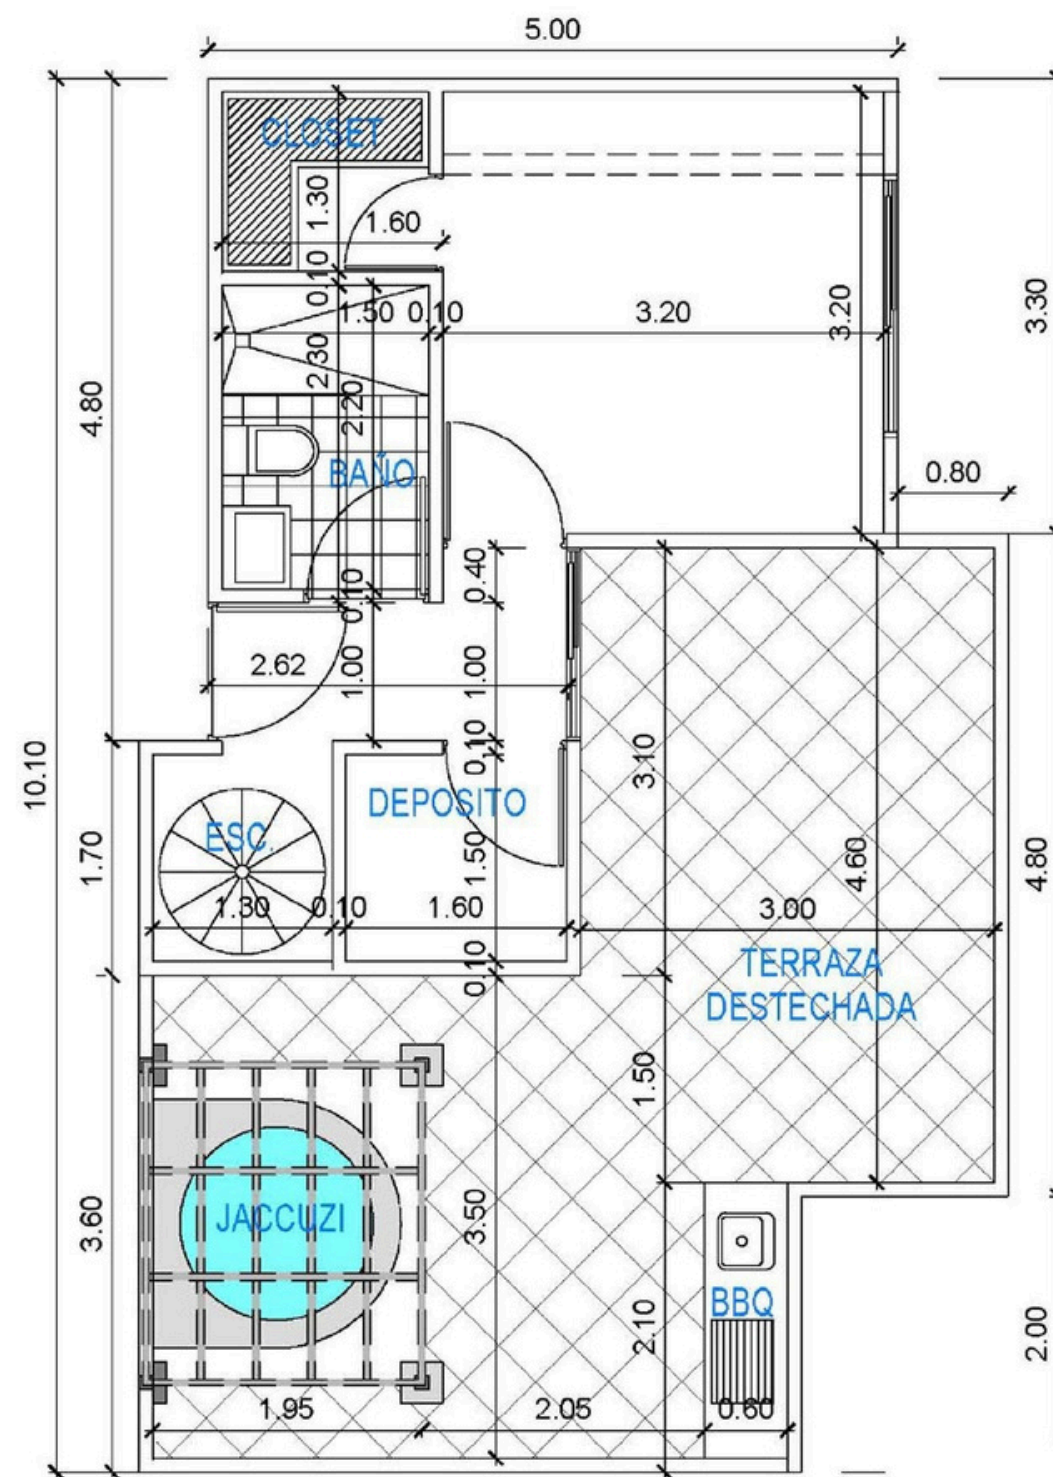

88,71m²

¿Estás interesado en invertir en el Proyecto Inmobiliario: **Crucero en la Tierra?**

Comuniquémonos por WhatsApp

+1 (809) 870-8981

TEAM
DANIEL INSA
ASESORÍA INMOBILIARIA
Broker Autorizado

DPTO. 1er NIVEL PH 3 Habitaciones

114,62m² + 30m² aprox. terraza

DPTO. 2do NIVEL PH 3 Habitaciones

114,62m² + 30m² aprox. terraza

¿Estás interesado en invertir en el Proyecto Inmobiliario: **Crucero en la Tierra?**

Comuniquémonos por WhatsApp