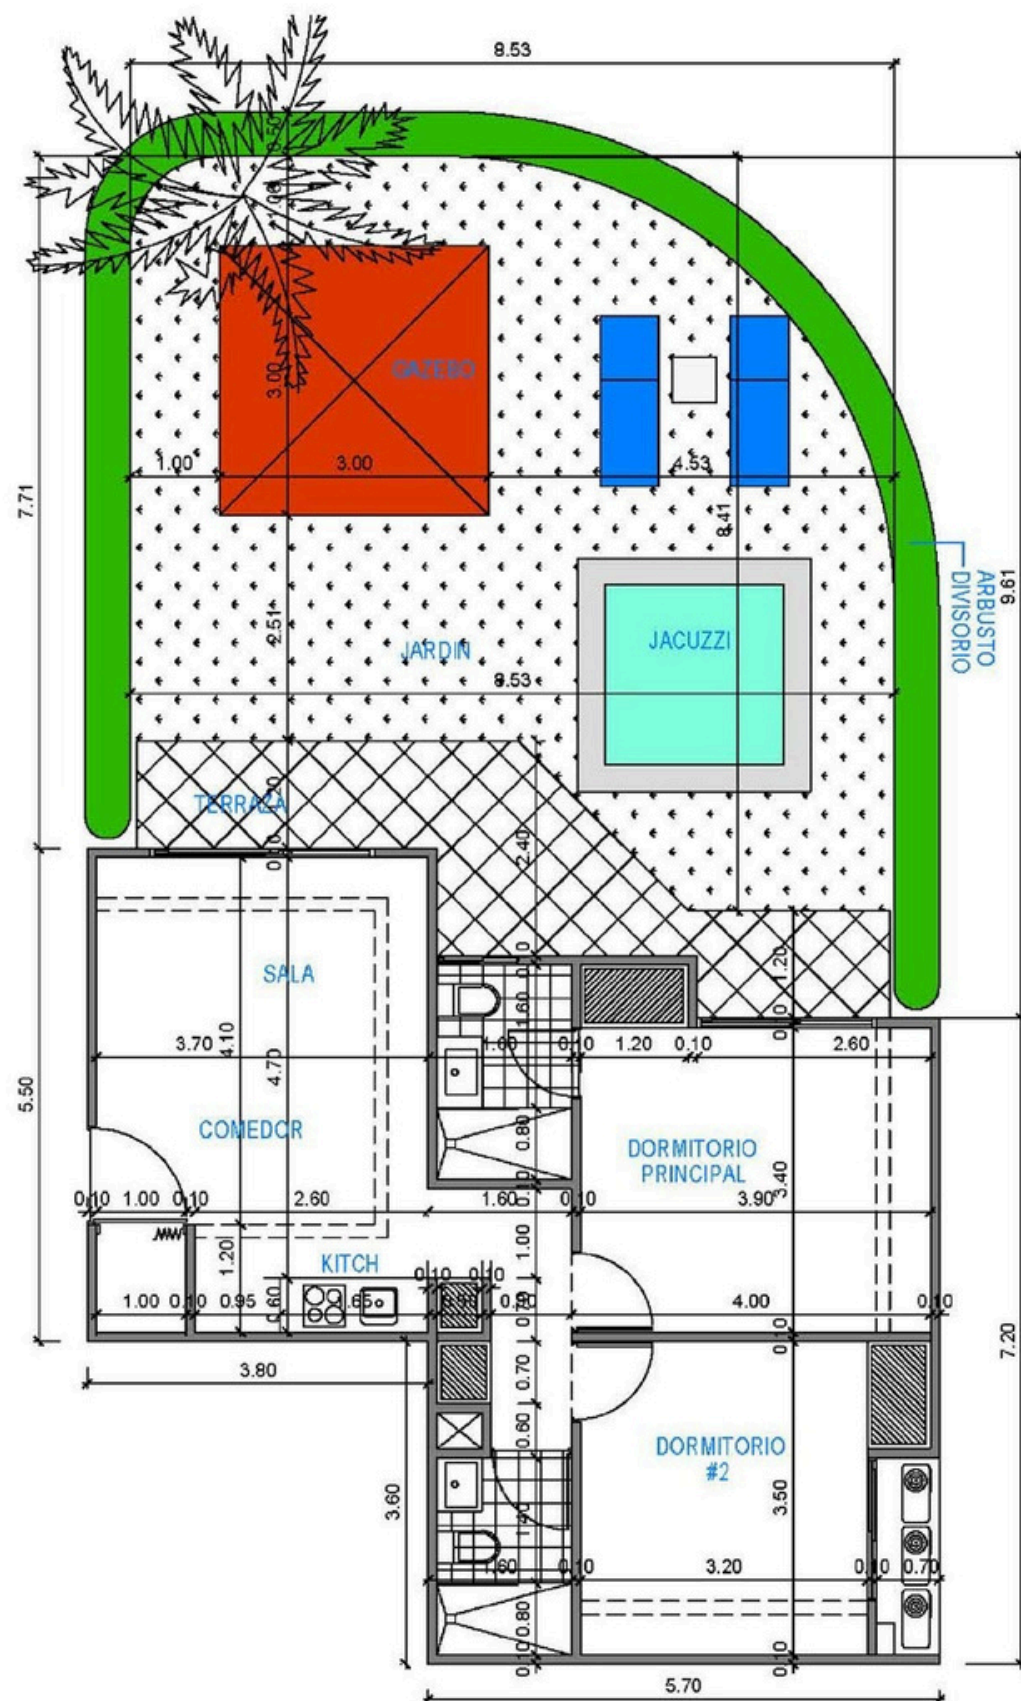

Comuniquémonos por WhatsApp

+1 (809) 870-8981

TEAM
DANIEL INSA
ASESORÍA INMOBILIARIA
Broker Autorizado

SUITE HOTELERA PH 2do Nivel

36,84m² + 30m² aprox. terraza

¿Estás interesado en invertir en el Proyecto Inmobiliario: **Crucero en la Tierra?**

Comuniquémonos por WhatsApp

+1 (809) 870-8981

TEAM
DANIEL INSA
ASESORÍA INMOBILIARIA
Broker Autorizado

Suites Hoteleras 2 Habitaciones Panoramic

desde **76,12m²**
hasta **133,41m²**

SUITE PANORAMIC

2 Habitaciones

76,12m² + 60m² aprox. Jardín

¿Estás interesado en invertir en el Proyecto Inmobiliario: **Crucero en la Tierra?**

Comuniquémonos por WhatsApp

+1 (809) 870-8981

TEAM
DANIEL INSA
ASESORÍA INMOBILIARIA
Broker Autorizado

SUITE PANORAMIC PREMIUM

2 Habitaciones 1er Nivel

76,12m² + 140m² aprox. Jardín

¿Estás interesado en invertir en el Proyecto Inmobiliario: **Crucero en la Tierra?**

Comuniquémonos por WhatsApp

+1 (809) 870-8981