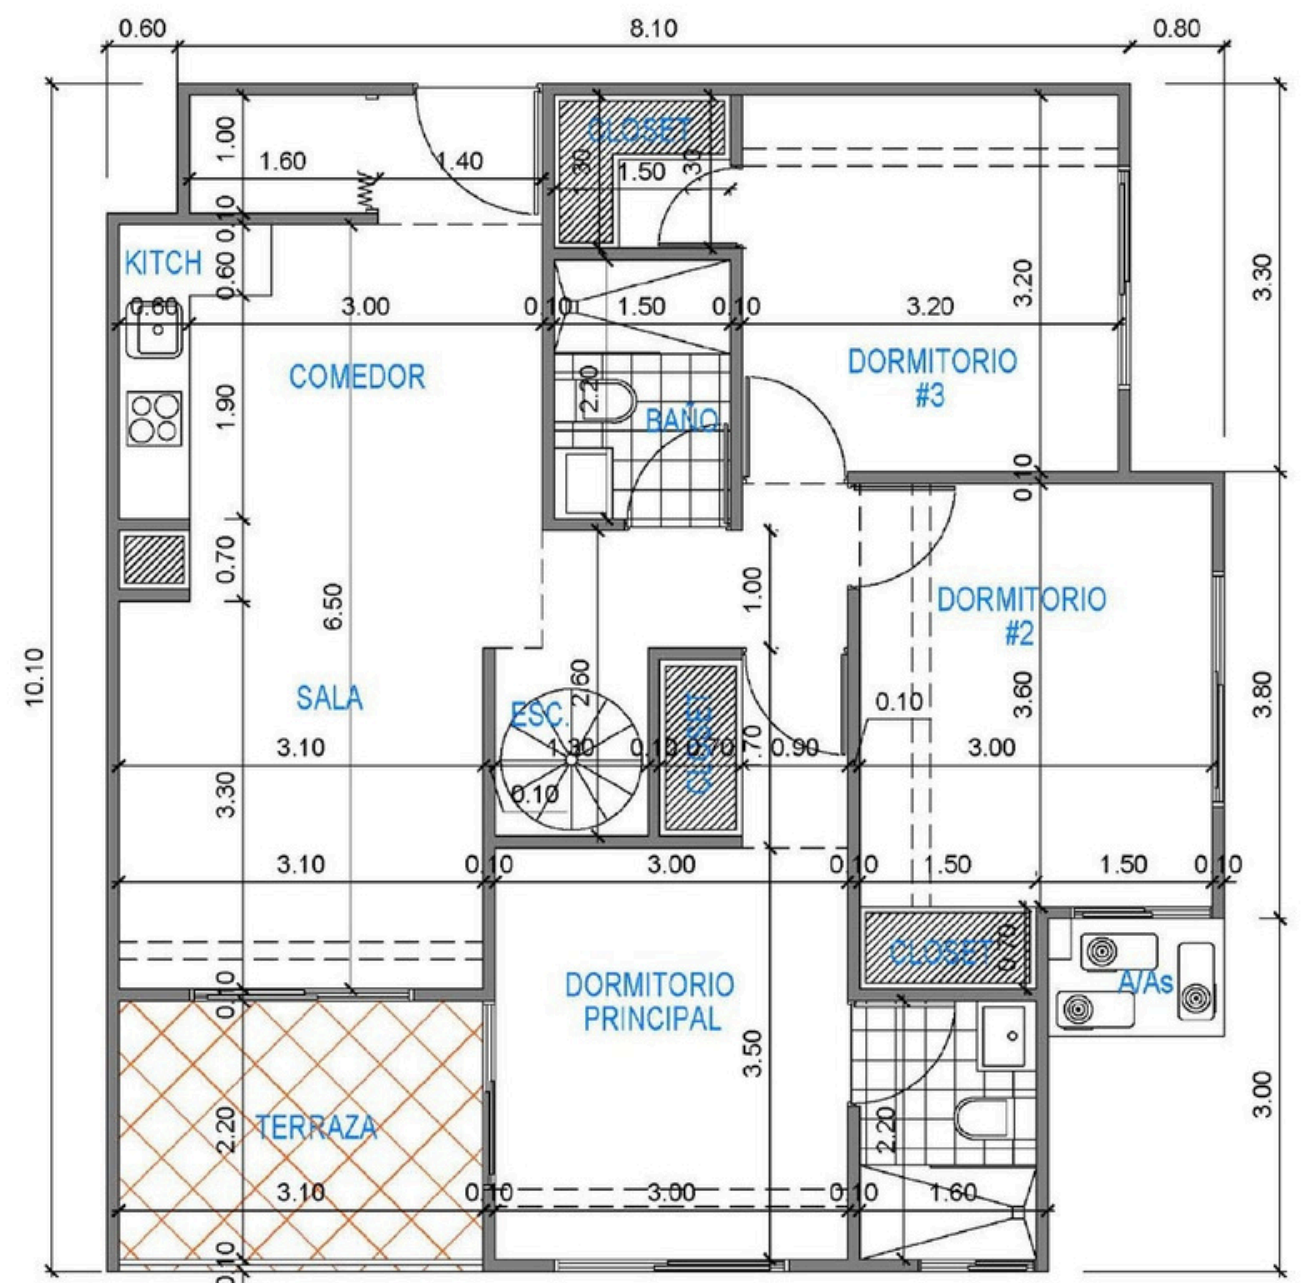

88,71m²

¿Estás interesado en invertir en el Proyecto Inmobiliario: **Crucero en la Tierra?**

Comuniquémonos por WhatsApp

+1 (809) 870-8981

TEAM
DANIEL INSA
ASESORÍA INMOBILIARIA
Broker Autorizado

DPTO. 1er NIVEL PH 3 Habitaciones

114,62m² + 30m² aprox. terraza

DPTO. 2do NIVEL PH 3 Habitaciones

114,62m² + 30m² aprox. terraza

¿Estás interesado en invertir en el Proyecto Inmobiliario: **Crucero en la Tierra?**

Comuniquémonos por WhatsApp