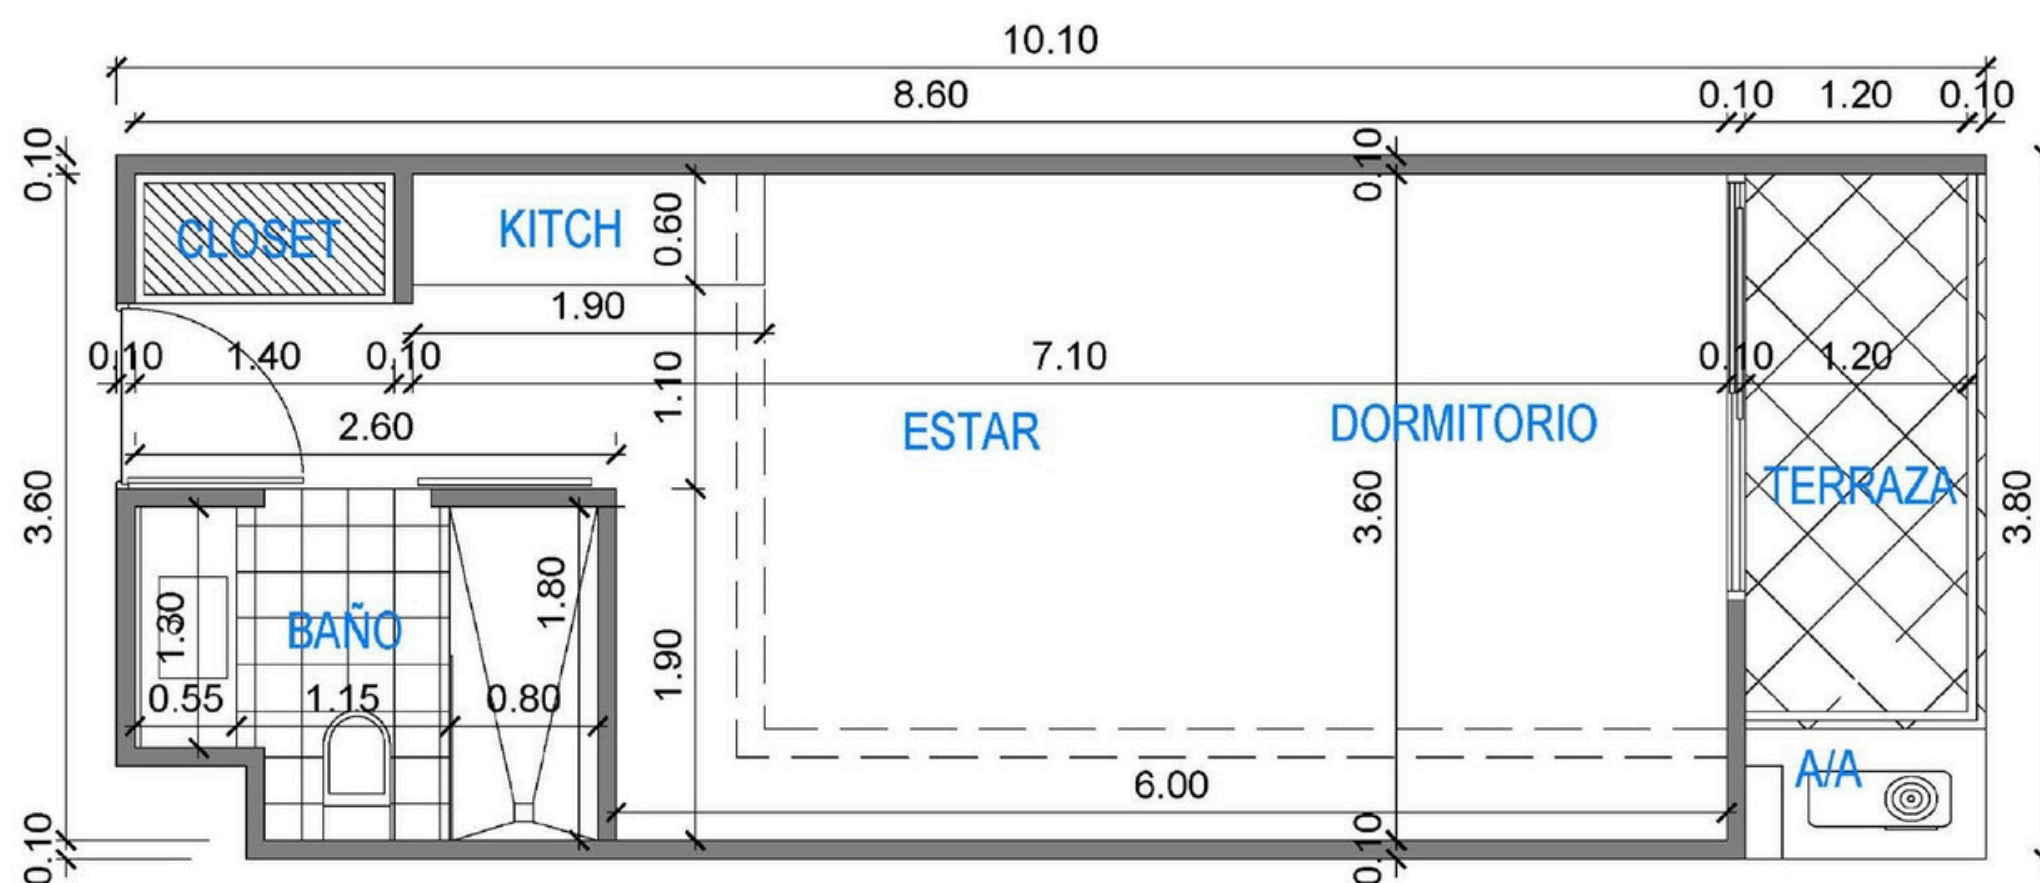

+1 (809) 870-8981

TEAM
DANIEL INSA
ASESORÍA INMOBILIARIA
Broker Autorizado

Suites Hoteleras

desde **36,84m²**
hasta **66,84m²**

SUITE HOTELERA 1er Nivel (Pool)

36,84m² + 10m² aprox. terraza abierta

¿Estás interesado en invertir en el Proyecto Inmobiliario:
Crucero en la Tierra?

Comuniquémonos por WhatsApp

+1 (809) 870-8981

TEAM
DANIEL INSA
ASESORÍA INMOBILIARIA
Broker Autorizado

SUITE HOTELERA

36,84m²

¿Estás interesado en invertir en el Proyecto Inmobiliario: **Crucero en la Tierra?**

Comuniquémonos por WhatsApp

+1 (809) 870-8981

TEAM
DANIEL INSA
ASESORÍA INMOBILIARIA
Broker Autorizado

SUITE HOTELERA PH 2do Nivel

36,84m² + 30m² aprox. terraza

¿Estás interesado en invertir en el Proyecto Inmobiliario: **Crucero en la Tierra?**