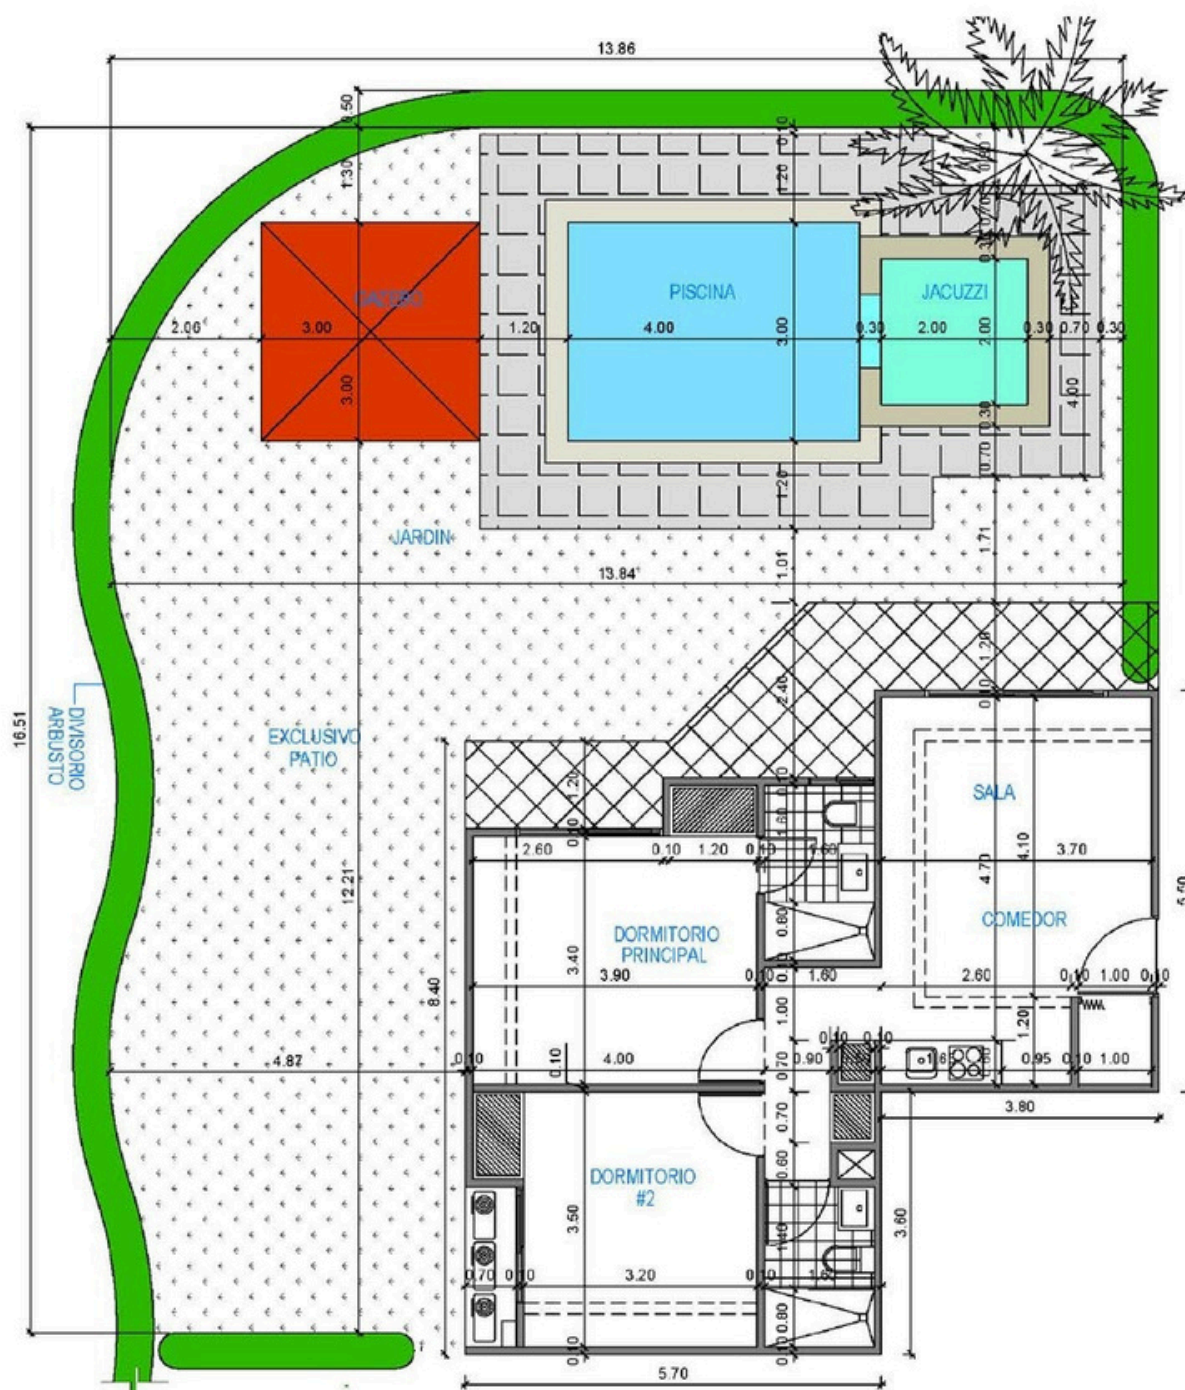

Comuniquémonos por WhatsApp

+1 (809) 870-8981

TEAM
DANIEL INSA
ASESORÍA INMOBILIARIA
Broker Autorizado

Suites Hoteleras 2 Habitaciones Panoramic

desde **76,12m²**
hasta **133,41m²**

SUITE PANORAMIC

2 Habitaciones

76,12m² + 60m² aprox. Jardín

¿Estás interesado en invertir en el Proyecto Inmobiliario: **Crucero en la Tierra?**

Comuniquémonos por WhatsApp

+1 (809) 870-8981

TEAM
DANIEL INSA
ASESORÍA INMOBILIARIA
Broker Autorizado

SUITE PANORAMIC PREMIUM

2 Habitaciones 1er Nivel

76,12m² + 140m² aprox. Jardín

¿Estás interesado en invertir en el Proyecto Inmobiliario: **Crucero en la Tierra?**

Comuniquémonos por WhatsApp

+1 (809) 870-8981

TEAM
DANIEL INSA
ASESORÍA INMOBILIARIA
Broker Autorizado

SUITE HOTELERA PANORAMIC

1er Nivel PH

80,41M2 + 53M2 aprox. Terraza

SUITE HOTELERA PANORAMIC

2do Nivel PH

80,41M2 + 53M2 aprox. Terraza

¿Estás interesado en invertir en el Proyecto Inmobiliario: **Crucero en la Tierra?**