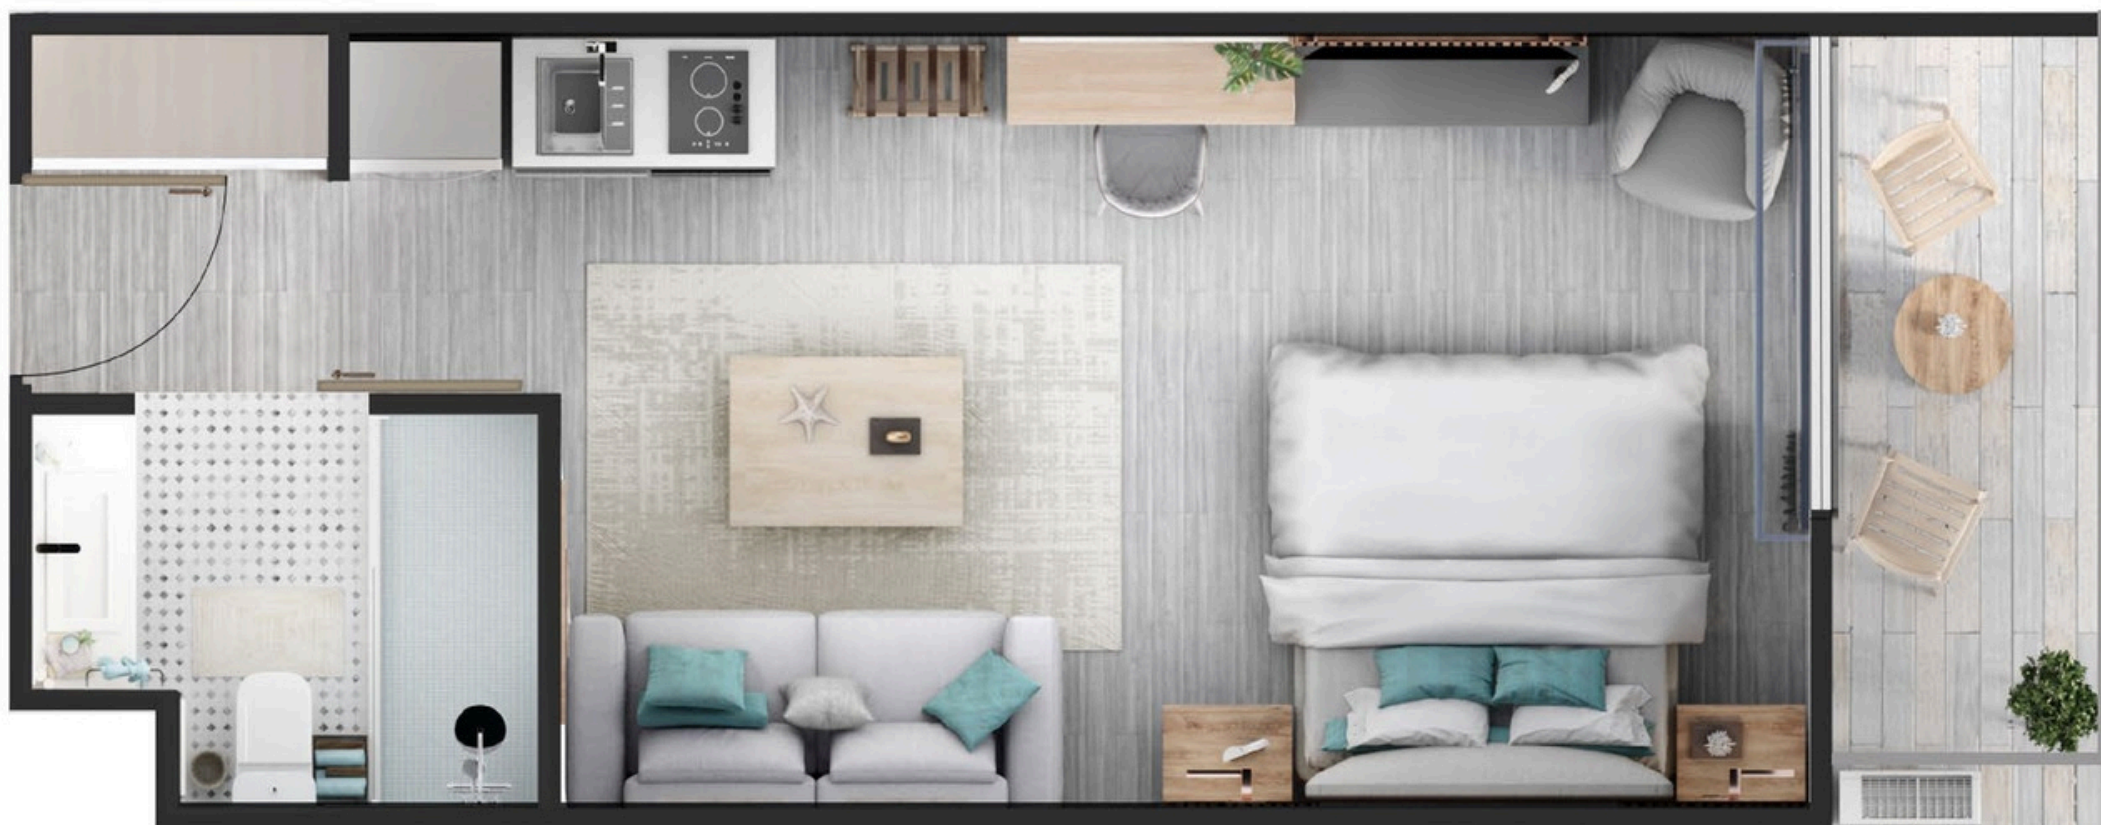

Comuniquémonos por WhatsApp

+1 (809) 870-8981

TEAM
DANIEL INSA
ASESORÍA INMOBILIARIA
Broker Autorizado

SUITE HOTELERA

36,84m²

¿Estás interesado en invertir en el Proyecto Inmobiliario: **Crucero en la Tierra?**